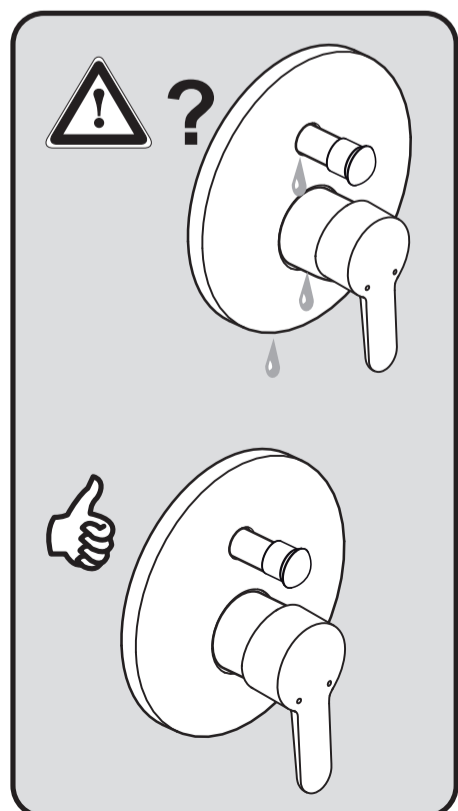

0,3 MPa 3 bar	50°C	16°C	T									
			0 °C	1 °C	2 °C	3 °C	4 °C	5 °C	6 °C	7 °C	8 °C	9 °C
	50°C	16°C	49,5	49,5	48	46	42,5	41	37	33,5	31	28
	65°C	16°C	65	65	63,5	60,5	57	53,5	49	44,5	39	34,5
	81°C	16°C	81	81	78,5	73	69	63,5	56	49	42,5	36