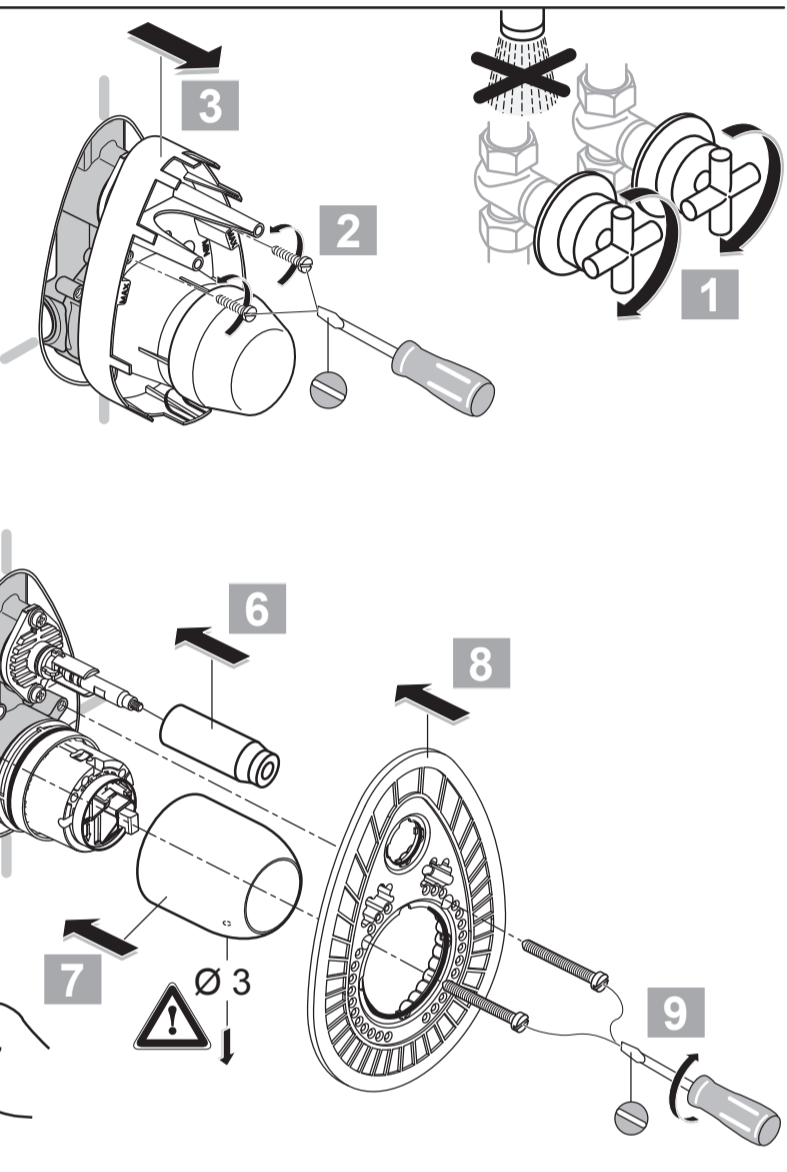

0,3 MPa 3 bar	50°C	16°C	T									
			0 °C	1 °C	2 °C	3 °C	4 °C	5 °C	6 °C	7 °C	8 °C	9 °C
	50°C	16°C	49,5	49,5	48	46	42,5	41	37	33,5	31	28
	65°C	16°C	65	65	63,5	60,5	57	53,5	49	44,5	39	34,5
	81°C	16°C	81	81	78,5	73	69	63,5	56	49	42,5	36