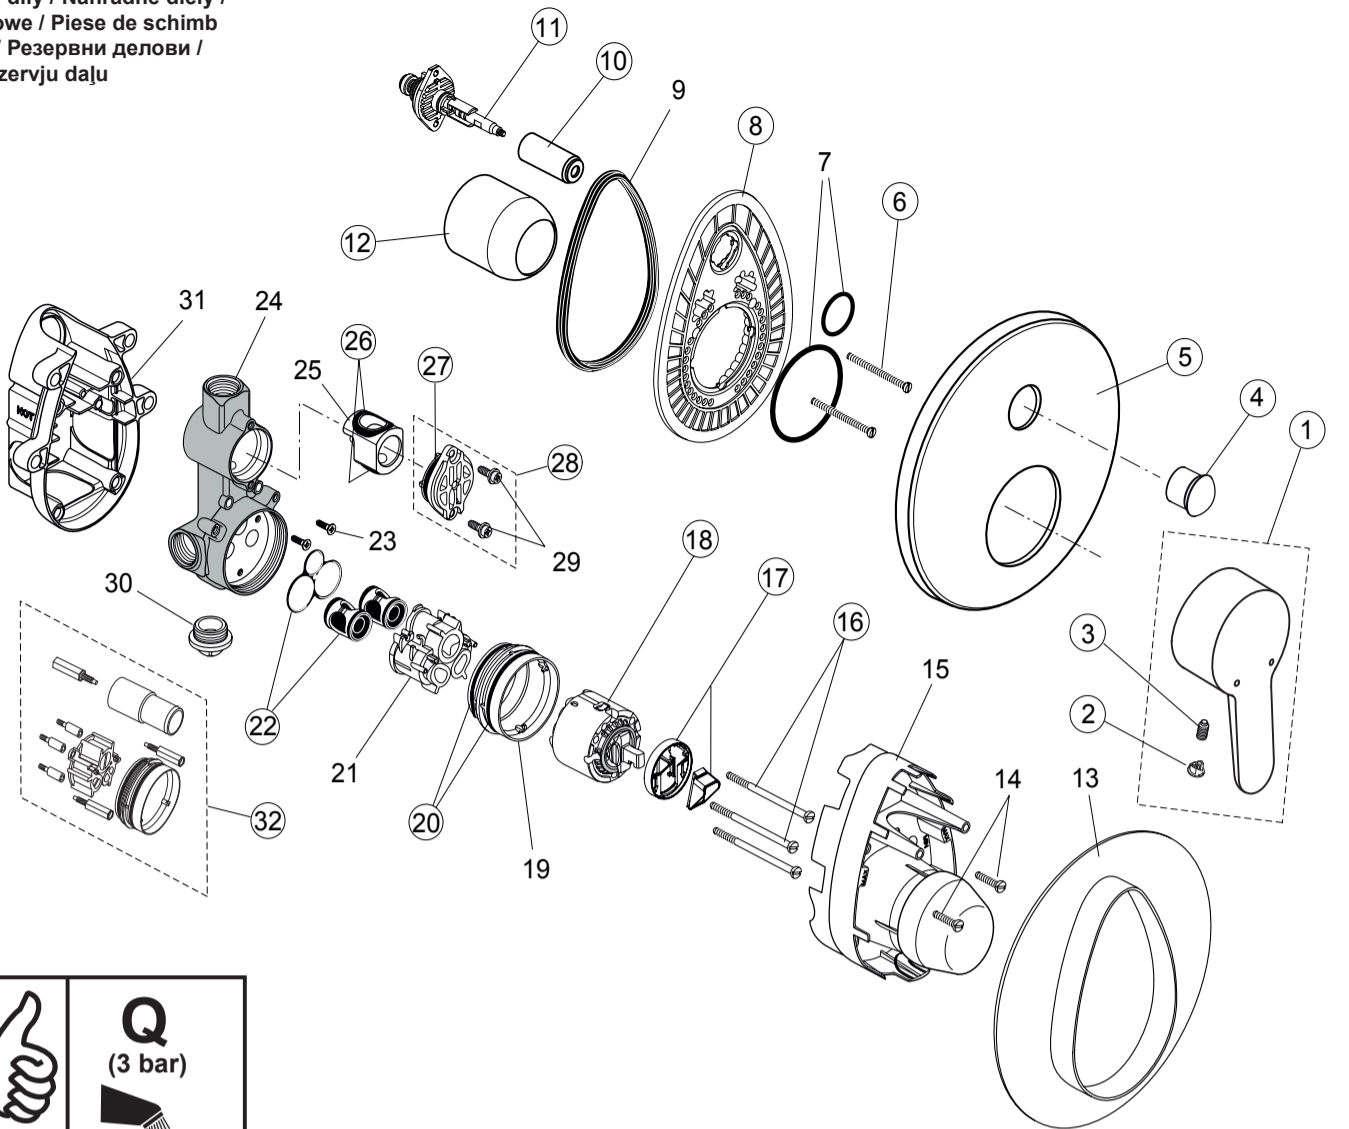

XX = AA, AD...

| | | |
|----|--------------|-------|
| 1 | B 961 011 AA | 1 pcs |
| 2 | B 960 473 AA | 1 pcs |
| 3 | A 963 309 NU | 1 pcs |
| 4 | A 963 536 AA | 1 pcs |
| 5 | B 960 283 AA | 1 pcs |
| 6 | A 963 176 NU | 3 pcs |
| 8 | A 963 441 NU | 1 pcs |
| 10 | A 963 442 AA | 1 pcs |
| 11 | A 963 443 NU | 1 pcs |
| 12 | A 963 571 AA | 1 pcs |
| 16 | A 963 783 NU | 3 pcs |
| 17 | A 860 700 NU | 1 Set |
| 18 | A 960 500 NU | 1 pcs |
| 20 | A 963 526 NU | 2 pcs |
| 22 | A 963 524 NU | 1 Set |
| 26 | A 963 523 NU | 1 Set |
| 27 | A 961 667 NU | 2 pcs |
| 28 | A 963 412 NU | 1 pcs |
| 32 | A 963 542 NU | 1 Set |

| | | | | | | |
|--|----------|------------|--|--|--|-----------------------------|
| | P | bar | | | | Q (3 bar) |
| | T | °C | | | | l/min 20,5 |

CONNECT BLUE
A 5837 ..

1116 / A 866 528
 (+ A 865 612)
 Made in Germany