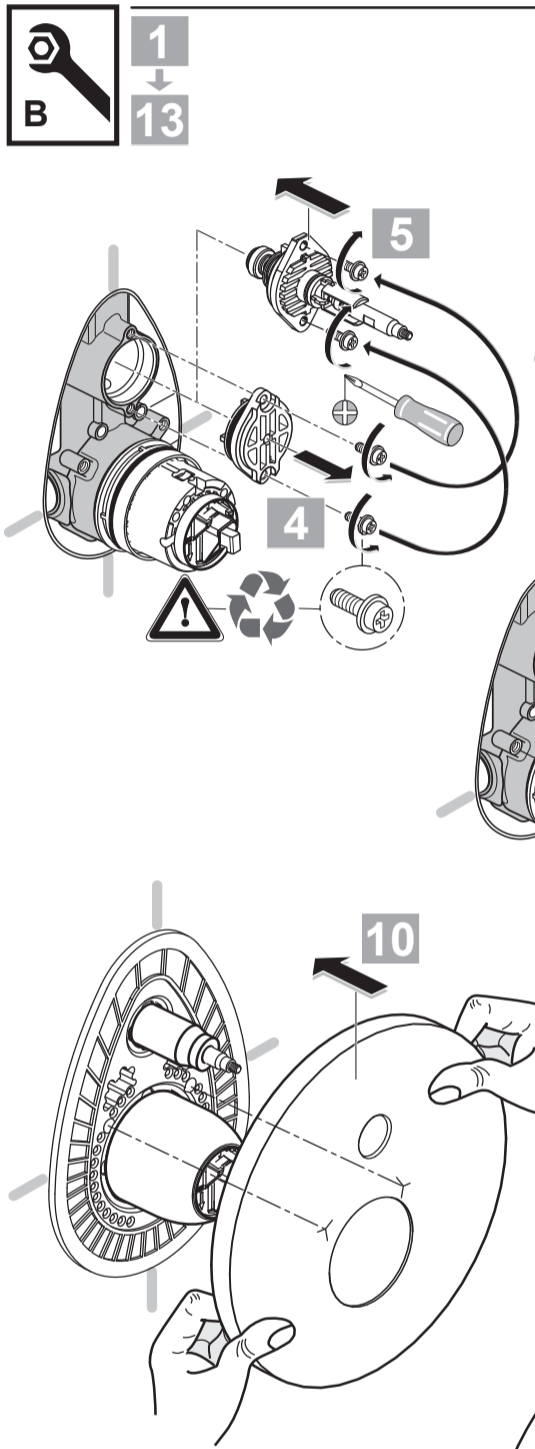

0,3 MPa 3 bar	50°C	16°C	T									
			0 °C	1 °C	2 °C	3 °C	4 °C	5 °C	6 °C	7 °C	8 °C	9 °C
	50°C	16°C	49,5	49,5	48	46	42,5	41	37	33,5	31	28
	65°C	16°C	65	65	63,5	60,5	57	53,5	49	44,5	39	34,5
	81°C	16°C	81	81	78,5	73	69	63,5	56	49	42,5	36