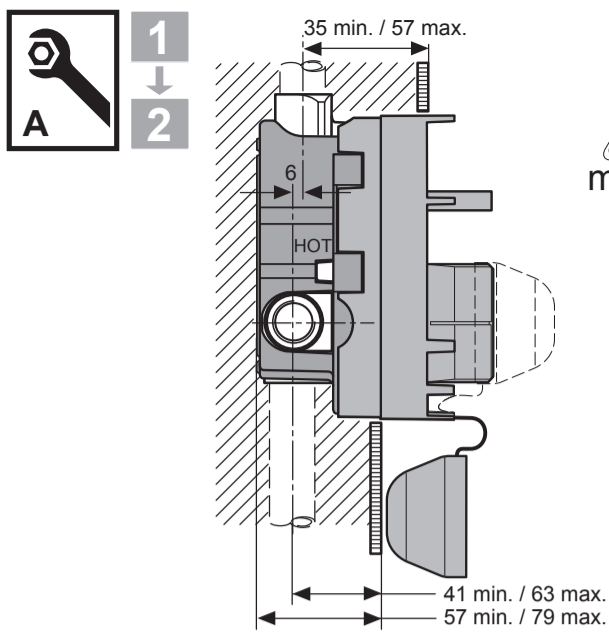

0,3 MPa 3 bar	50°C	16°C	T									
			0 °C	1 °C	2 °C	3 °C	4 °C	5 °C	6 °C	7 °C	8 °C	9 °C
	50°C	16°C	49,5	49,5	48	46	42,5	41	37	33,5	31	28
	65°C	16°C	65	65	63,5	60,5	57	53,5	49	44,5	39	34,5
	81°C	16°C	81	81	78,5	73	69	63,5	56	49	42,5	36