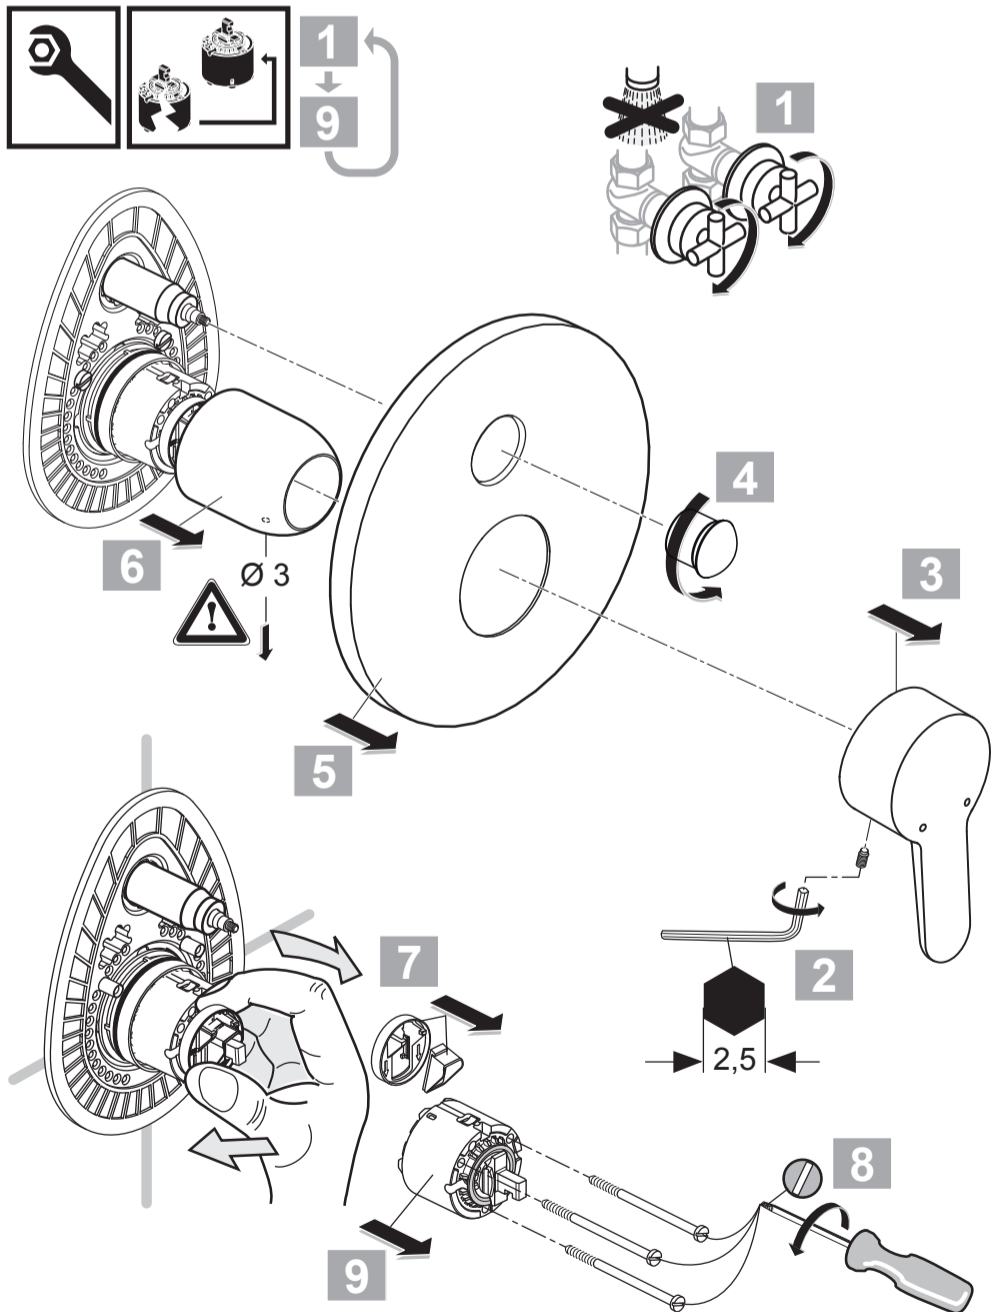

| | | | | | | |
|--|----------|------------|--|--|--|-----------------------------|
| | P | bar | | | | Q (3 bar) |
| | T | °C | | | | l/min 20,5 |

CONNECT BLUE
A 5837 ..

1116 / A 866 528
 (+ A 865 612)
 Made in Germany