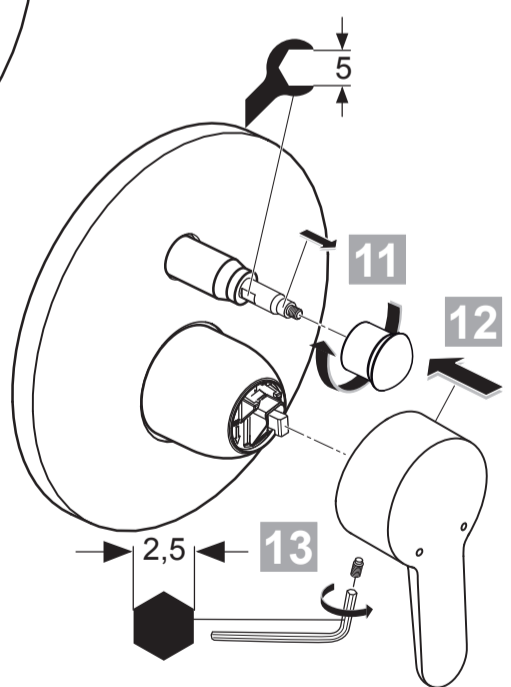

0,3 MPa 3 bar	50°C	16°C	T									
			0 °C	1 °C	2 °C	3 °C	4 °C	5 °C	6 °C	7 °C	8 °C	9 °C
	50°C	16°C	49,5	49,5	48	46	42,5	41	37	33,5	31	28
	65°C	16°C	65	65	63,5	60,5	57	53,5	49	44,5	39	34,5
	81°C	16°C	81	81	78,5	73	69	63,5	56	49	42,5	36