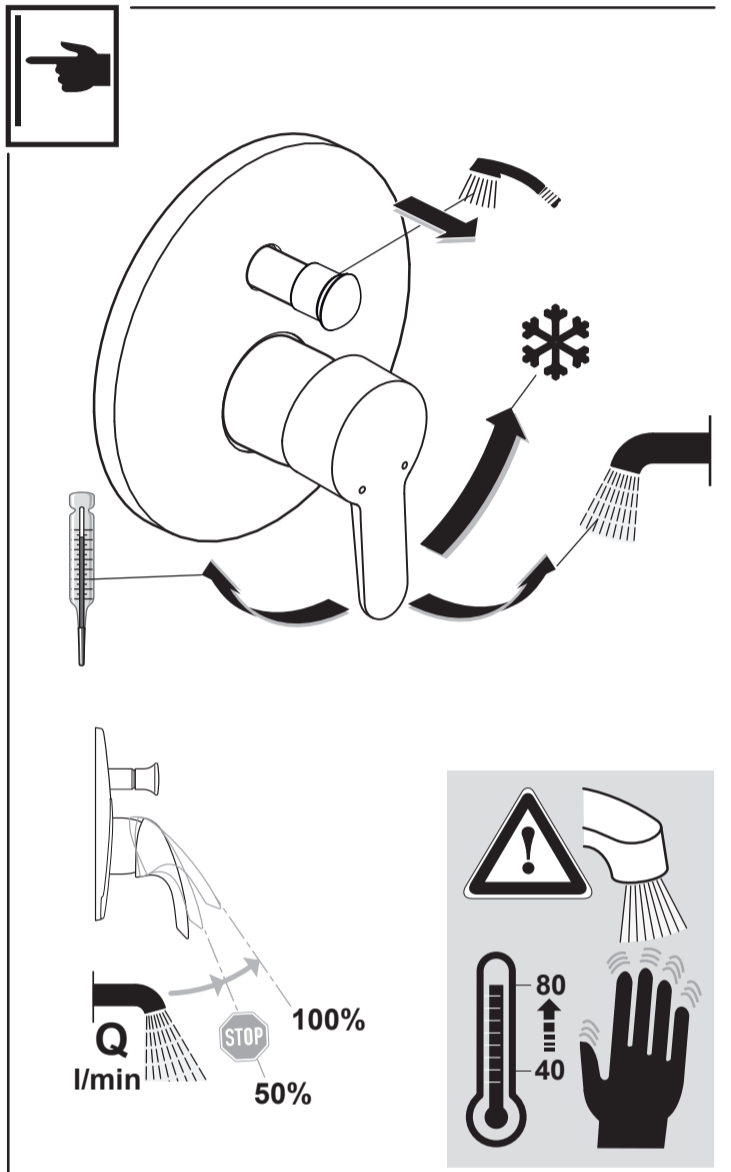

0,3 MPa 3 bar	50°C	16°C	T									
			0 °C	1 °C	2 °C	3 °C	4 °C	5 °C	6 °C	7 °C	8 °C	9 °C
	50°C	16°C	49,5	49,5	48	46	42,5	41	37	33,5	31	28
	65°C	16°C	65	65	63,5	60,5	57	53,5	49	44,5	39	34,5
	81°C	16°C	81	81	78,5	73	69	63,5	56	49	42,5	36