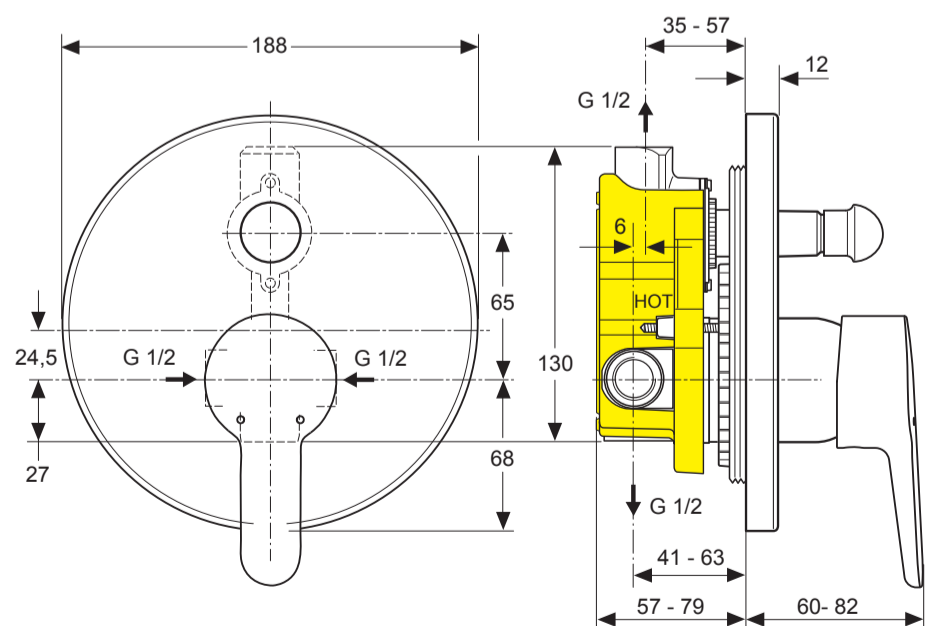

XX = AA, AD...

| | | |
|----|--------------|-------|
| 1 | B 961 011 AA | 1 pcs |
| 2 | B 960 473 AA | 1 pcs |
| 3 | A 963 309 NU | 1 pcs |
| 4 | A 963 536 AA | 1 pcs |
| 5 | B 960 283 AA | 1 pcs |
| 6 | A 963 176 NU | 3 pcs |
| 8 | A 963 441 NU | 1 pcs |
| 10 | A 963 442 AA | 1 pcs |
| 11 | A 963 443 NU | 1 pcs |
| 12 | A 963 571 AA | 1 pcs |
| 16 | A 963 783 NU | 3 pcs |
| 17 | A 860 700 NU | 1 Set |
| 18 | A 960 500 NU | 1 pcs |
| 20 | A 963 526 NU | 2 pcs |
| 22 | A 963 524 NU | 1 Set |
| 26 | A 963 523 NU | 1 Set |
| 27 | A 961 667 NU | 2 pcs |
| 28 | A 963 412 NU | 1 pcs |
| 32 | A 963 542 NU | 1 Set |

| | | | | | | |
|--|----------|------------|--|--|--|-----------------------------|
| | P | bar | | | | Q (3 bar) |
| | T | °C | | | | l/min 20,5 |

CONNECT BLUE
A 5837 ..

1116 / A 866 528
 (+ A 865 612)
 Made in Germany