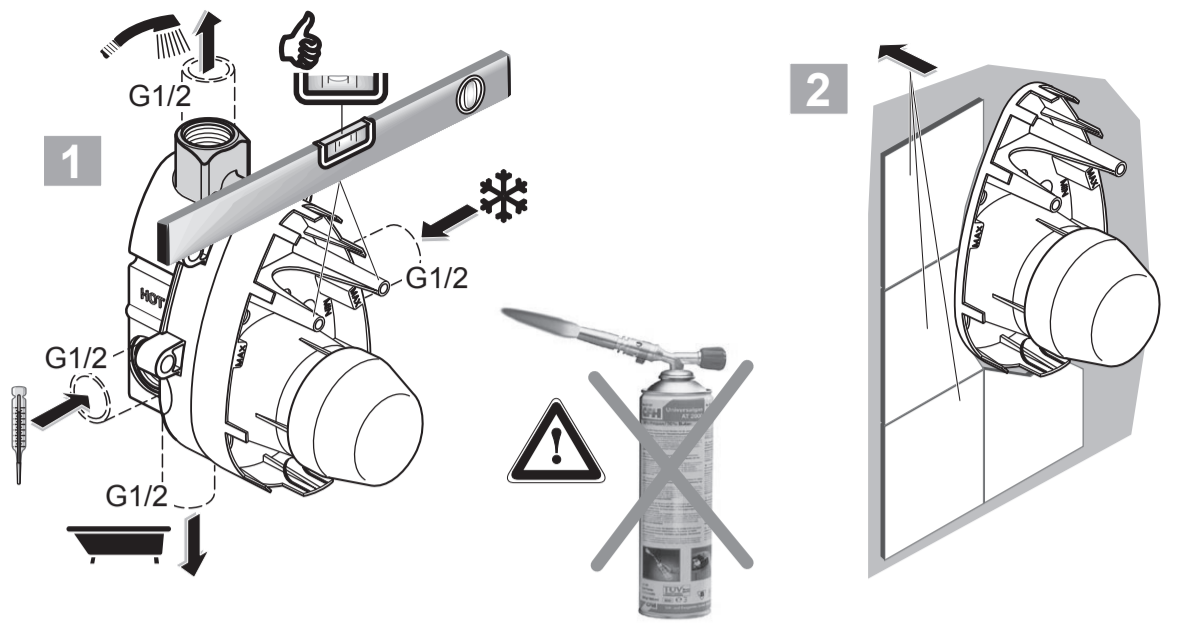

0,3 MPa 3 bar	50°C	16°C	T									
			0 °C	1 °C	2 °C	3 °C	4 °C	5 °C	6 °C	7 °C	8 °C	9 °C
	50°C	16°C	49,5	49,5	48	46	42,5	41	37	33,5	31	28
	65°C	16°C	65	65	63,5	60,5	57	53,5	49	44,5	39	34,5
	81°C	16°C	81	81	78,5	73	69	63,5	56	49	42,5	36