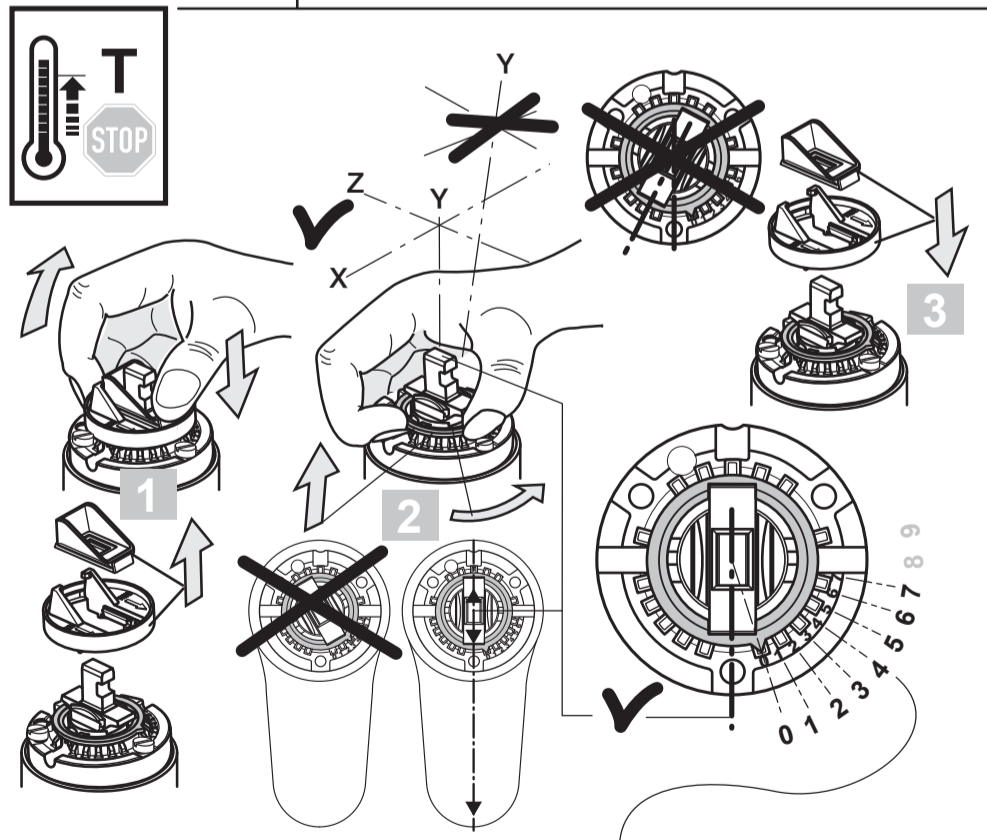

0,3 MPa 3 bar	50°C	16°C	T									
			0 °C	1 °C	2 °C	3 °C	4 °C	5 °C	6 °C	7 °C	8 °C	9 °C
	50°C	16°C	49,5	49,5	48	46	42,5	41	37	33,5	31	28
	65°C	16°C	65	65	63,5	60,5	57	53,5	49	44,5	39	34,5
	81°C	16°C	81	81	78,5	73	69	63,5	56	49	42,5	36