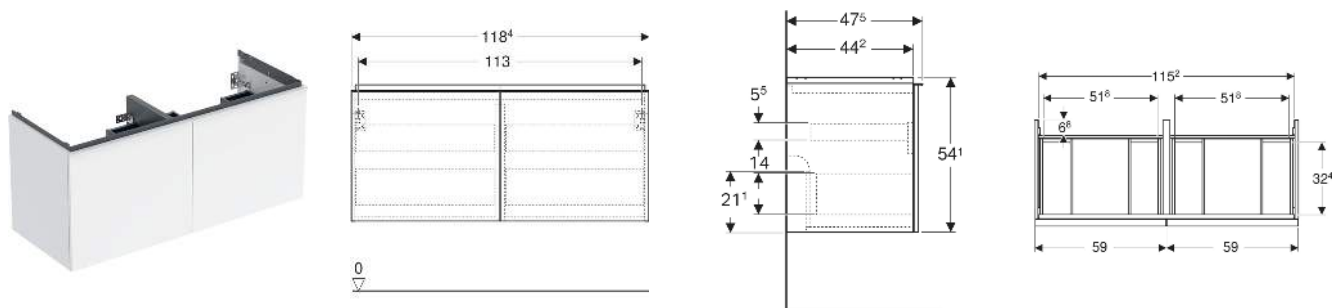

# Geberit Acanto Unterschrank für Doppelwaschtisch, mit zwei Schubladen und zwei Innenschubladen

## EIGENSCHAFTEN

- FSC™ C134279 zertifiziert
- Wandhängend
- Mit zwei Schubladen
- Mit zwei Innenschubladen
- Griff zum Öffnen
- Griff austauschbar
- Schublade mit Selbsteinzug
- Schublade ohne Geruchsverschlussausschnitt
- Feuchtigkeitsbeständig
- Vormontiert geliefert

## TECHNISCHE DATEN

Werkstoff	Hochverdichtete Dreischicht-Holzspanplatte
-----------	--

Schubladenbelastung max.

20 kg

Art.-Nr.	Mix & Match	Farbe / Oberfläche	B cm	Breite Waschtisch cm	H cm	T cm	VE1 St
503.007.01.3 *	Ja	Korpus, Front: weiß / lackiert matt Griff: weiß / pulverbeschichtet matt	118.4	120	54.1	47.5	1

\* Auftragsbezogene Produktion