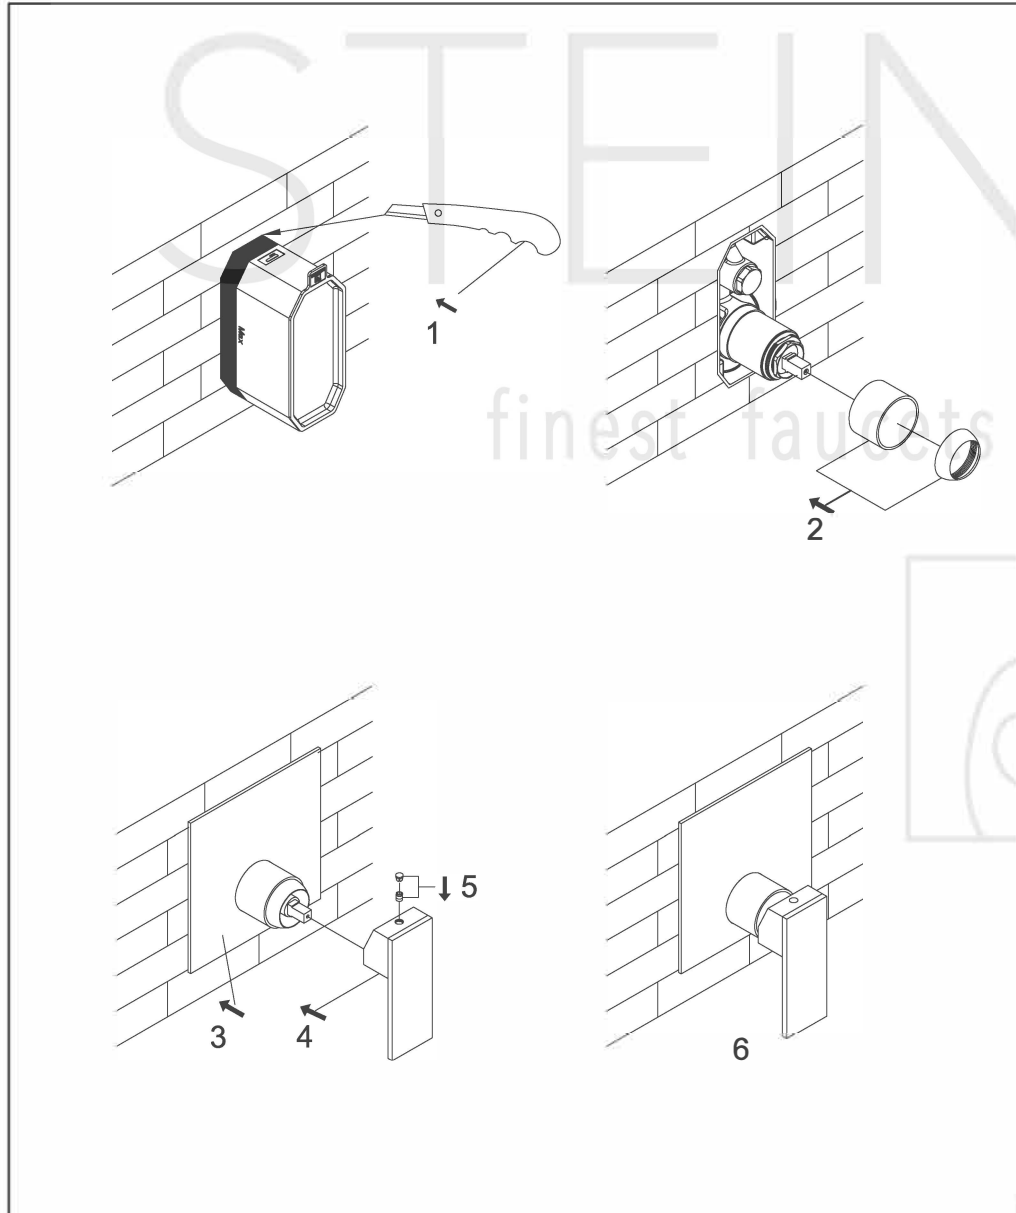

STEINBERG

Fertigmontageset

Art.Nr.160 2243 3 S

Installation

Technische Zeichnung

Explosionszeichnung