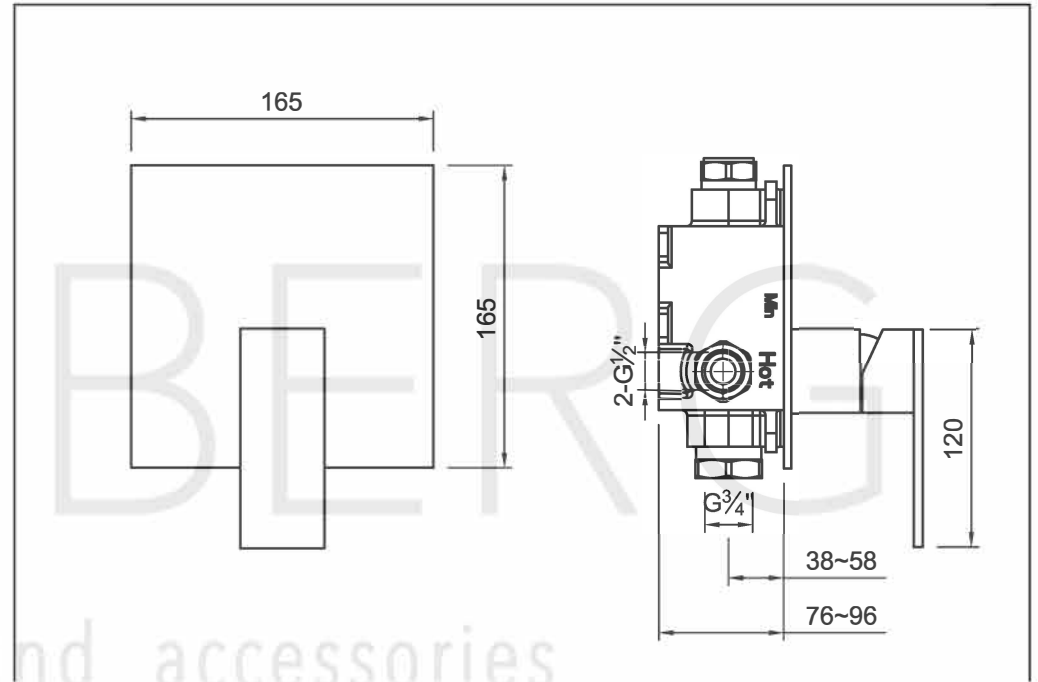

STEINBERG

Fertigmontageset

Art.Nr.160 2243 3 S

Installation

Technische Zeichnung

Explosionszeichnung