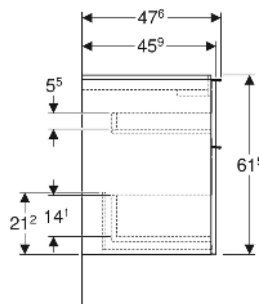

Geberit iCon Unterschrank für Waschtisch, mit zwei Schubladen

EIGENSCHAFTEN

- FSC™ C134279 zertifiziert
- Wandhängend
- Mit zwei Schubladen
- Griff zum Öffnen
- Griff austauschbar
- Schublade mit Selbsteinzug
- Schublade ohne Geruchsverschlussausschnitt
- Feuchtigkeitsbeständig
- Vormontiert geliefert

TECHNISCHE DATEN

Werkstoff Hochverdichtete Dreischicht-Holzspanplatte
 Schubladenbelastung max. 20 kg

LIEFERUMFANG

- Unterschrank für Waschtisch
- Befestigungsmaterial

ZUBEHÖR

- Geberit Handtuchhalter für Badezimmermöbel
- Geberit Griff

- Geberit Lichtleiste für Schublade, links und rechts, Länge 35 cm
- Geberit Set Schubladeneinsätze für obere Schublade
- Geberit Steckdosenelement mit Netzstecker
- Geberit Steckdosenelement mit ComfortLight-Modul
- Geberit Handtuchhalter für Badezimmermöbel
- Geberit Set Füße schmal

Art-Nr.	Mix & Match	Farbe / Oberfläche	B cm	B1 cm	B2 cm	Breite Waschtisch cm	H cm	T cm	VE1 St.
502.305.JK.1	Ja	Korpus, Front: lava / lackiert matt Griff: lava / pulverbeschichtet matt	88.8	83.4	81.5	90	61.5	47.6	1