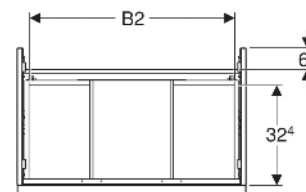

Geberit iCon Unterschrank für Waschtisch, mit zwei Schubladen

EIGENSCHAFTEN

- FSC™ C134279 zertifiziert
- Wandhängend
- Mit zwei Schubladen
- Griff zum Öffnen
- Griff austauschbar
- Schublade mit Selbsteinzug
- Schublade ohne Geruchsverschlussausschnitt
- Feuchtigkeitsbeständig
- Vormontiert geliefert

TECHNISCHE DATEN

Werkstoff Hochverdichtete Dreischicht-Holzspanplatte
 Schubladenbelastung max. 20 kg

LIEFERUMFANG

- Unterschrank für Waschtisch
- Befestigungsmaterial

ZUBEHÖR

- Geberit Handtuchhalter für Badezimmermöbel
- Geberit Griff

- Geberit Lichtleiste für Schublade, links und rechts, Länge 35 cm
- Geberit Set Schubladeneinsätze für obere Schublade
- Geberit Steckdosenelement mit Netzstecker
- Geberit Steckdosenelement mit ComfortLight-Modul
- Geberit Handtuchhalter für Badezimmermöbel
- Geberit Set Füße schmal

Art-Nr.	Mix & Match	Farbe / Oberfläche	B cm	B1 cm	B2 cm	Breite Waschtisch cm	H cm	T cm	VE1 St.
502.305.JK.1	Ja	Korpus, Front: lava / lackiert matt Griff: lava / pulverbeschichtet matt	88.8	83.4	81.5	90	61.5	47.6	1