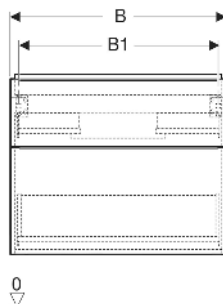

Geberit iCon Unterschrank für Waschtisch, mit zwei Schubladen

EIGENSCHAFTEN

- FSC™ C134279 zertifiziert
- Wandhängend
- Mit zwei Schubladen
- Griff zum Öffnen
- Griff austauschbar
- Schublade mit Selbsteinzug
- Schublade ohne Geruchsverschlussausschnitt
- Feuchtigkeitsbeständig
- Vormontiert geliefert

TECHNISCHE DATEN

Werkstoff Hochverdichtete Dreischicht-Holzspanplatte
 Schubladenbelastung max. 20 kg

LIEFERUMFANG

- Unterschrank für Waschtisch
- Befestigungsmaterial

ZUBEHÖR

- Geberit Handtuchhalter für Badezimmermöbel
- Geberit Griff

- Geberit Lichtleiste für Schublade, links und rechts, Länge 35 cm
- Geberit Set Schubladeneinsätze für obere Schublade
- Geberit Steckdosenelement mit Netzstecker
- Geberit Steckdosenelement mit ComfortLight-Modul
- Geberit Handtuchhalter für Badezimmermöbel
- Geberit Set Füße schmal

Art-Nr.	Mix & Match	Farbe / Oberfläche	B cm	B1 cm	B2 cm	Breite Waschtisch cm	H cm	T cm	VE1 St.
502.305.JK.1	Ja	Korpus, Front: lava / lackiert matt Griff: lava / pulverbeschichtet matt	88.8	83.4	81.5	90	61.5	47.6	1