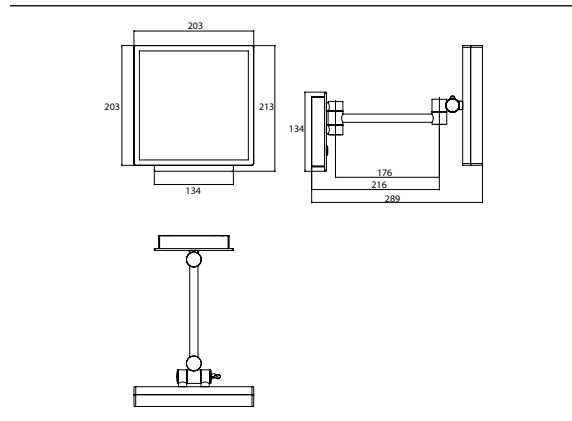

### LED-Rasier- und Kosmetikspiegel chrom

Art.-Nr.1094 060 11

mit beleuchtetem Touchsensor (Ein/Aus, Farbwechsel) und Direktanschluss, einarmig, eckig, 203 x 203 mm, Vergrößerung: 3 -fach, IP 44