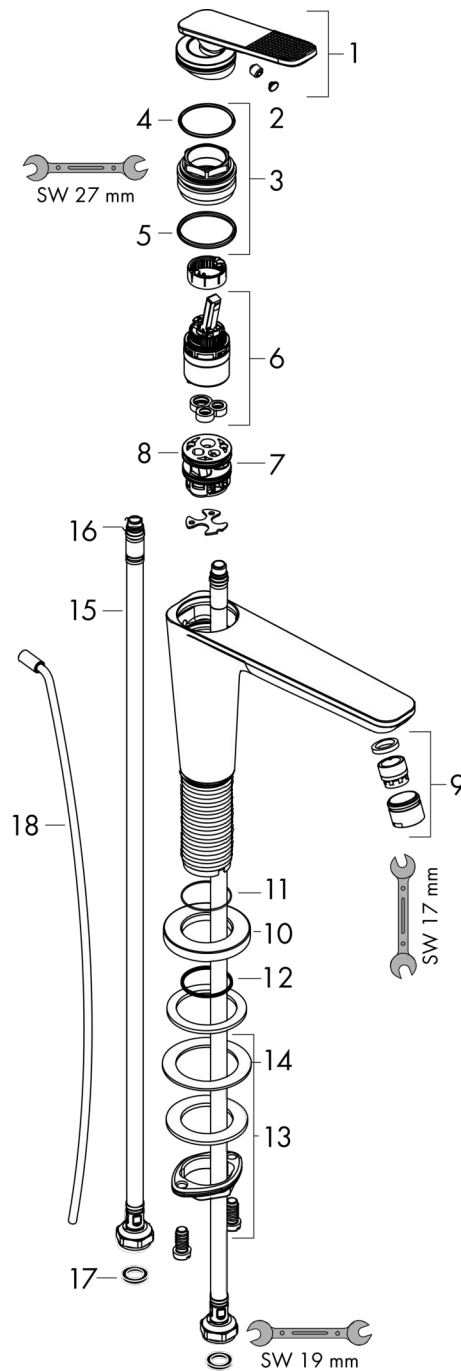

AXOR Citterio C

Einhebel-Waschtischmischer 125 CoolStart mit Zugstangen-Ablaufgarnitur - Cubic cut

Oberfläche: **Brushed Red Gold** Artikelnummer: **49031310**

Beschreibung

Merkmale

- besteht aus: Einhebel-Waschtischmischer, Ablaufgarnitur
- ComfortZone: 125
- Ausladung: 135 mm
- Auslaufhöhe: 125 mm
- Auslaufhöhe: 125 mm
- Griffvariante: Hebel
- Strahlart: Normalstrahl
- Maximale Durchflussmenge bei 3 bar: 5 l/min
- Keramikmischsystem
- Zugstangen-Ablaufgarnitur G 1 ¼
- Geräuschgruppe: I
- Durchflussklasse: O
- CoolStart - Kaltwasser in Griff-Grundstellung
- PA-IX 10190/IO

Oberfläche: **Brushed Red Gold** Artikelnummer: **49031310**

Durchflussdiagramm

AXOR Citterio C

Einhebel-Waschtischmischer 125 CoolStart mit Zugstangen-Ablaufgarnitur - Cubic cut

Oberfläche: **Brushed Red Gold** Artikelnummer: **49031310**

Explosionszeichnung

Baujahr: >06/24

AXOR Citterio C

Einhebel-Waschtischmischer 125 CoolStart mit Zugstangen-Ablaufgarnitur - Cubic cut

Oberfläche: **Brushed Red Gold** Artikelnummer: **49031310**

Ersatzteilliste

Baujahr: >06/24

Pos.	Beschreibung	Artikelnummer	Preis	VE
1	Griff	87797310	-	1
2	Griffstopfen	93983000	8.65 CHF	1
3	Mutter	94989000	8.65 CHF	1
4	O-Ring 49x2	98412000	3.25 CHF	1
5	O-Ring 29x2	98391000	3.25 CHF	1
6	Kartusche kpl.	92900000	45.85 CHF	1
7	Adapter für Kartusche	95975000	8.65 CHF	1
8	O-Ring 23x2	98398000	3.25 CHF	1
9	Luftsprudler M18x1 (5 l/min)	95384310	-	1
10	Rosette	87795310	-	1
11	O-Ring 26x4	92191000	-	1
12	O-Ring 25x1,5	98146000	3.25 CHF	1
13	Schaftbefestigung kpl. (Ø 32)	13961000	23.05 CHF	1
14	Gleitring	97548000	3.25 CHF	1
15	Anschlussschlauch 600 mm M8x0,75 G3/8	96556000	23.05 CHF	1
16	O-Ring 6,6x1,6	93019000	3.25 CHF	1
17	Dichtungsset	95581000	5.40 CHF	1
18	Zugstange	96923310	43.55 CHF	1
a	Ablaufventil	51302310	139.45 CHF	1