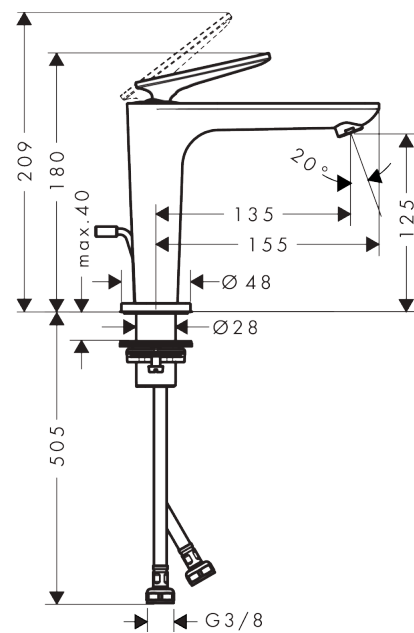

AXOR Citterio C

Einhebel-Waschtischmischer 125 CoolStart mit Zugstangen-Ablaufgarnitur - Cubic cut

Oberfläche: **Brushed Red Gold** Artikelnummer: **49031310**

Beschreibung

Merkmale

- besteht aus: Einhebel-Waschtischmischer, Ablaufgarnitur
- ComfortZone: 125
- Ausladung: 135 mm
- Auslaufhöhe: 125 mm
- Auslaufhöhe: 125 mm
- Griffvariante: Hebel
- Strahlart: Normalstrahl
- Maximale Durchflussmenge bei 3 bar: 5 l/min
- Keramikmischsystem
- Zugstangen-Ablaufgarnitur G 1 ¼
- Geräuschgruppe: I
- Durchflussklasse: O
- CoolStart - Kaltwasser in Griff-Grundstellung
- PA-IX 10190/IO

Artikeldetails

Preis exkl. MwSt.

594.00 CHF

Technologie

Produktabbildung

Maßzeichnung

AXOR Citterio C

Einhebel-Waschtismischer 125 CoolStart mit Zugstangen-Ablaufgarnitur - Cubic cut

Oberfläche: **Brushed Red Gold** Artikelnummer: **49031310**

Durchflussdiagramm

AXOR Citterio C

Einhebel-Waschtischmischer 125 CoolStart mit Zugstangen-Ablaufgarnitur - Cubic cut

Oberfläche: **Brushed Red Gold** Artikelnummer: **49031310**

Explosionszeichnung

Baujahr: >06/24

AXOR Citterio C

Einhebel-Waschtischmischer 125 CoolStart mit Zugstangen-Ablaufgarnitur - Cubic cut

Oberfläche: **Brushed Red Gold** Artikelnummer: **49031310**

Ersatzteilliste