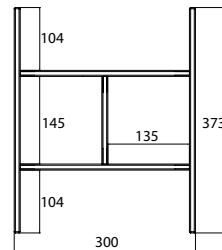

## PRODUKTINFORMATION

Ordnungssystem für Waschtisch-Unterschranke 9583 274 20/21/22 und 9583 275 20/21/22, 300 x 106 x 373 mm (BxHxT) nussbaum

Art.-Nr.9583 510 20