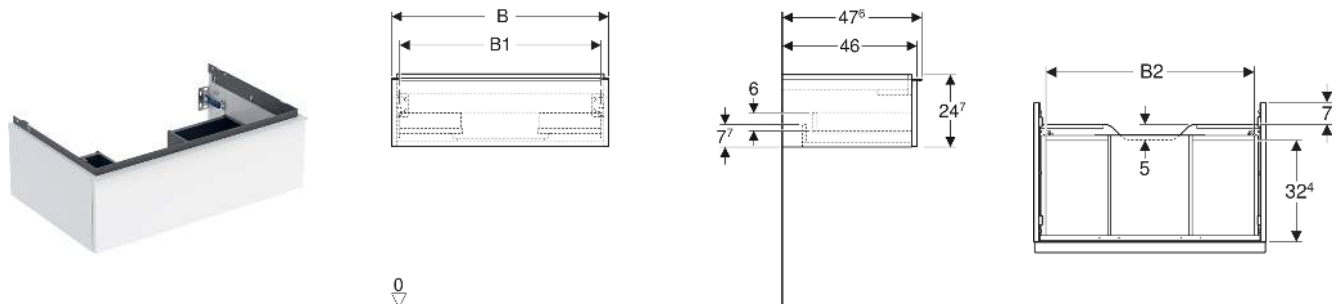

Geberit iCon Unterschrank für Waschtisch, mit einer Schublade

EIGENSCHAFTEN

- FSC™ C134279 zertifiziert
- Wandhängend
- Mit einer Schublade
- Griff zum Öffnen
- Griff austauschbar
- Schublade mit Selbsteinzug
- Schublade ohne Geruchsverschlussausschnitt
- Feuchtigkeitsbeständig
- Vormontiert geliefert

TECHNISCHE DATEN

Werkstoff Hochverdichtete Dreischicht-Holzspanplatte

Schubladenbelastung max.

20 kg

LIEFERUMFANG

- Unterschrank für Waschtisch
- Befestigungsmaterial

ZUBEHÖR

- Geberit Handtuchhalter für Badezimmermöbel
- Geberit Griff
- Geberit Lichteiste für Schublade, links und rechts, Länge 35 cm
- Geberit Set Schubladeneinsätze für obere Schublade
- Geberit Steckdosenelement mit Netzstecker
- Geberit Steckdosenelement mit ComfortLight-Modul

- Geberit Handtuchhalter für Badezimmermöbel, Ecke rechtwinklig
- Geberit Handtuchhalter für Badezimmermöbel, Ecke abgerundet

INFO

- Für die Installation des Unterschrankes wird ein Geberit Waschbeckenanschluss, Raumsparmodell benötigt. Siehe Sortimentsübersicht Waschtisch-Serie oder Onlinekatalog, Zubehör Waschtische.
- Mix & Match: Artikel gleicher Breite sind in den Serien Geberit ONE, Acanto, iCon frei kombinierbar

Art.-Nr.	Mix & Match	Farbe / Oberfläche	B cm	B1 cm	B2 cm	Breite Waschtisch cm	H cm	T cm	VE1 St
502.313.01.3 *	Ja	Korpus, Front: weiß / lackiert matt Griff: weiß / pulverbeschichtet matt	118.4	113	111.2	120	24.7	47.6	1