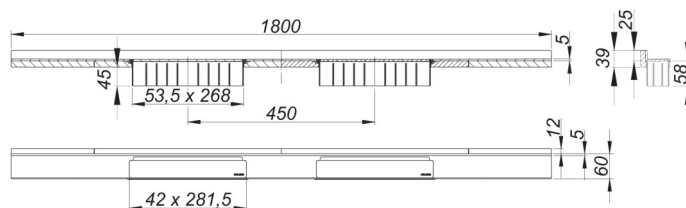

## Duschrinne CeraWall Select N Duo Edelstahl poliert, 1800 mm

Artikelnummer: 536709

GTIN: 4001636536709

Rabattgruppe: 11

### Beschreibung:

Duschrinne CeraWall Select N Duo Edelstahl poliert, 1800 mm

zum Einbau mit Ablaufgehäuse DallFlex Duo, DallFlex Duo Plan und DallFlex Duo senkrecht.

Ablaufschiene mit mehrseitigem Präzisionsgefälle, sichtbar am Übergang zwischen Wand und Boden installiert, geeignet für Wand- und Bodenbeläge von 24 – 32 mm (inkl. Kleberbett), Länge millimetergenau anpassbar.

#### Ausführung:

- zwei Abdeckungen
- selbstklebendes Sicherheitsband S 3 mit Schnittschutzarmierung aus Edelstahl zum Schutz der Flächenabdichtung und Schalldämmband zur Entkoppelung vom Baukörper
- Montagezubehör und Positionierhilfen
- Bauschutzabdeckung

#### Material:

Edelstahl 1.4301, massiv 5 mm, hochglanzpoliert, Belastungsklasse K 3 (300 kg)

Bestellhinweis CeraWall Select N Duo:

Bitte Ablaufgehäuse DallFlex Duo + Duschrinne CeraWall Select N Duo bestellen!