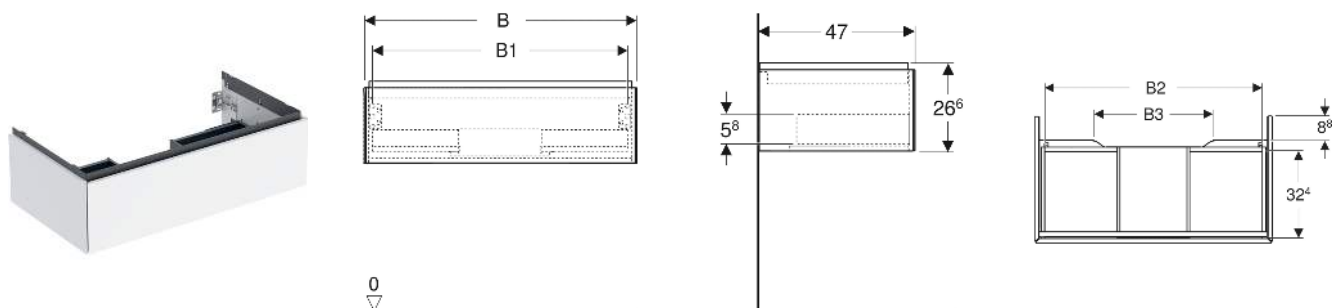

Geberit ONE Unterschrank für Waschtisch, mit einer Schublade

EIGENSCHAFTEN

- FSC™ C134279 zertifiziert
- Wandhängend
- Komplettnutzbarer Stauraum in oberer Schublade
- Mit einer Schublade
- Push-to-open-Mechanismus zum Öffnen
- Schublade mit Selbsteinzug
- Vormontiert geliefert
- Feuchtigkeitsbeständig

TECHNISCHE DATEN

Werkstoff Hochverdichtete Dreischicht-Holzspanplatte
 Schubladenbelastung max. 20 kg

LIEFERUMFANG

- Unterschrank für Waschtisch
- Befestigungsmaterial

ZUBEHÖR

- Geberit Lichteiste für Schublade, links und rechts, Länge 35 cm

- Geberit Set Schubladeneinsätze für obere Schublade
- Geberit Steckdosenelement mit Netzstecker
- Geberit Steckdosenelement mit ComfortLight-Modul
- Geberit Handtuchhalter für Badezimmermöbel

INFO

- Für die Installation des Unterschranks wird ein Geberit Waschbeckenanschluss, Raumsparmodell benötigt. Siehe Sortimentsübersicht Waschtisch-Serie oder Onlinekatalog, Zubehör Waschtische.
- Mix & Match: Artikel gleicher Breite sind in den Serien Geberit ONE, Acanto, iCon frei kombinierbar

Art-Nr.	Mix & Match	Farbe / Oberfläche	B cm	B1 cm	B2 cm	B3 cm	Breite Waschtisch cm	H cm	T cm	VE1 St.
505.073.00.5	Ja	Eiche / Melamin Holzstruktur	88.8	83.4	81.3	44.8	90	26.6	47	1