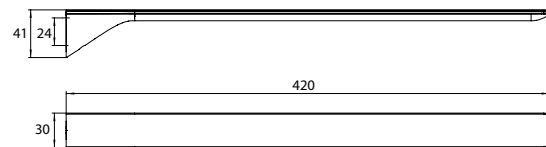

PRODUKTINFORMATION

Handtuchhalter, 1 armig, starr chrom

Art.-Nr.1650 001 42

420 mm