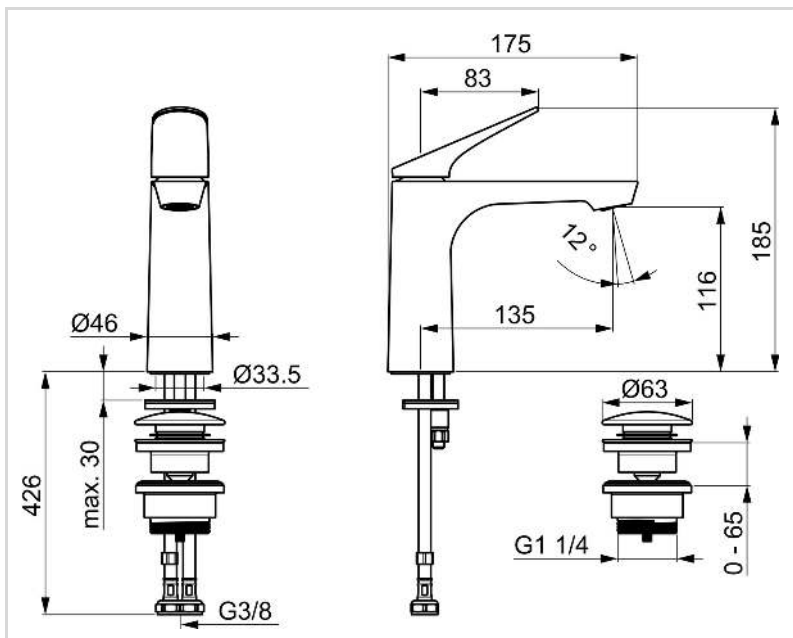

- Standmontage
- Matt-Schwarz
- Feststehender Auslauf
- Integrierter Strahlregler, ohne Mundstück direkt in den Armaturenauslauf geschraubt, PCA® konstante Durchflussleistung unabhängig vom Fließdruck, Schwenkbar
- Einhandbedienhebel/Griff, Hebel mit W+K-Kennzeichnung
- Push-Open-Ablaufgarnitur
- Energiespar-Variante (Cold Start), Kaltwasser in Mittelstellung
- ø 3.0 Steuerpatrone mit keramischen Dichtscheiben zur Wassermengen- und Temperatureinstellung
- Anschluss über flexible Druckschläuche
- Rapid-Montagesystem

TECHNISCHE DATEN

DURCHFLUSSEIGENSCHAFTEN

Durchfluss bei 3 bar (mit Durchflussregler) **4.9 l/min**

TECHNISCHE EIGENSCHAFTEN

Warmwasserversorgung **max. +90°C**
 Arbeitsdruck **0.5-10 bar**
 Anschlussgröße **G3/8**
 Ausladung **135 mm**
 Sicherungseinrichtung (EN1717) **AA**
 Werkstoff **Messing**

VORSCHRIFTEN

EN Standard **EN 817**
 Geräuschklasse **I (ISO 3822)**

ZULASSUNGEN UND DEKLARATIONEN

Konformitätserklärung **DoC**

ERSATZTEILE

SP3740226300006CLR

	Name	Art.-Nr.
01	Hebel Matt-Schwarz	1020538V-33
01	Hebel Stahl gebürstet	1020538V-80
01	Hebel Bronze gebürstet	1020538V-81
02	Dekorkappe	1020542V
03	Kartusche, 3.0 cold start	1021363V
04	Luftsprudler und Schlüssel, M24x1 HC SSR-STD	59914015
05	Bodendichtung	59914591
06	Befestigungssatz	59912113