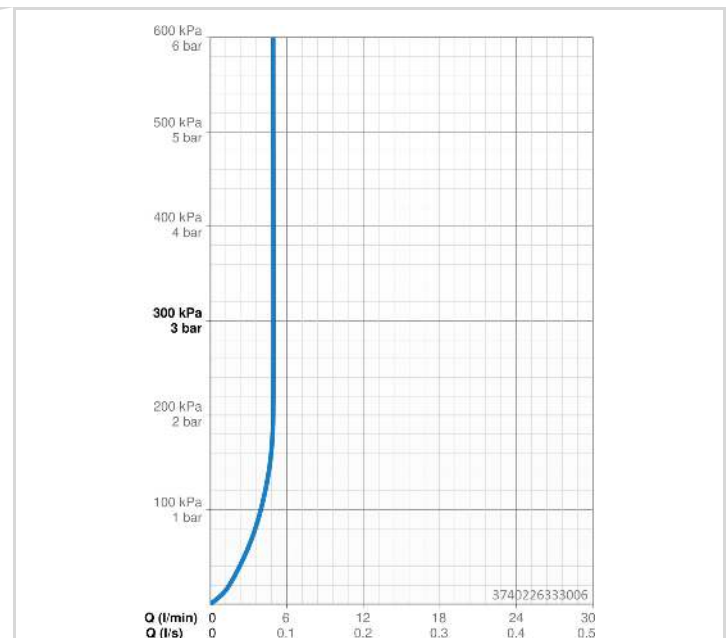

ZULASSUNGEN UND DEKLARATIONEN

Konformitätserklärung **DoC**