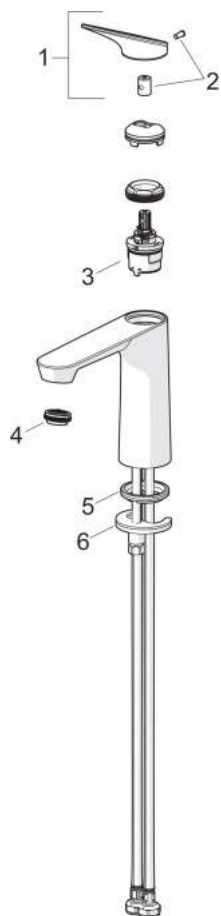

Die HANSAGENESIS Waschtischbatterie in Chrom vereint modernes Design mit Funktionalität. Der Einhebelmischer mit Kaltstartfunktion sorgt für Energieeffizienz und einfache Bedienung. Der feststehende Auslauf und der Einhandbedienhebel mit W+K-Kennzeichnung bieten Komfort und Präzision. Dank des Rapid-Montagesystems ist die Installation schnell und unkompliziert. Die Push-Open-Ablaufgarnitur ergänzt das elegante Erscheinungsbild. Ideal für den B2C-Bereich, setzt diese neue Waschtischarmatur Maßstäbe in Design und Funktionalität. Perfekt für Standmontage geeignet.

- Standmontage
- Matt-Schwarz
- Feststehender Auslauf
- Integrierter Strahlregler, ohne Mundstück direkt in den Armaturenauslauf geschraubt, PCA® konstante Durchflussleistung unabhängig vom Fließdruck, Schwenkbar
- Einhandbedienhebel/Griff, Hebel mit W+K-Kennzeichnung
- Push-Open-Ablaufgarnitur
- Energiespar-Variante (Cold Start), Kaltwasser in Mittelstellung
- ø 3.0 Steuerpatrone mit keramischen Dichtscheiben zur Wassermengen- und Temperatureinstellung
- Anschluss über flexible Druckschläuche
- Rapid-Montagesystem

TECHNISCHE DATEN

DURCHFLUSSEIGENSCHAFTEN

Durchfluss bei 3 bar (mit Durchflussregler) **4.9 l/min**

TECHNISCHE EIGENSCHAFTEN

Warmwasserversorgung **max. +90°C**
 Arbeitsdruck **0.5-10 bar**
 Anschlussgröße **G3/8**
 Ausladung **135 mm**
 Sicherungseinrichtung (EN1717) **AA**
 Werkstoff **Messing**

VORSCHRIFTEN

EN Standard **EN 817**
 Geräuschklasse **I (ISO 3822)**

ZULASSUNGEN UND DEKLARATIONEN

Konformitätserklärung **DoC**

ERSATZTEILE

SP3740226300006CLR

	Name	Art.-Nr.
01	Hebel Matt-Schwarz	1020538V-33
01	Hebel Stahl gebürstet	1020538V-80
01	Hebel Bronze gebürstet	1020538V-81
02	Dekorkappe	1020542V
03	Kartusche, 3.0 cold start	1021363V
04	Luftsprudler und Schlüssel, M24x1 HC SSR-STD	59914015
05	Bodendichtung	59914591
06	Befestigungssatz	59912113