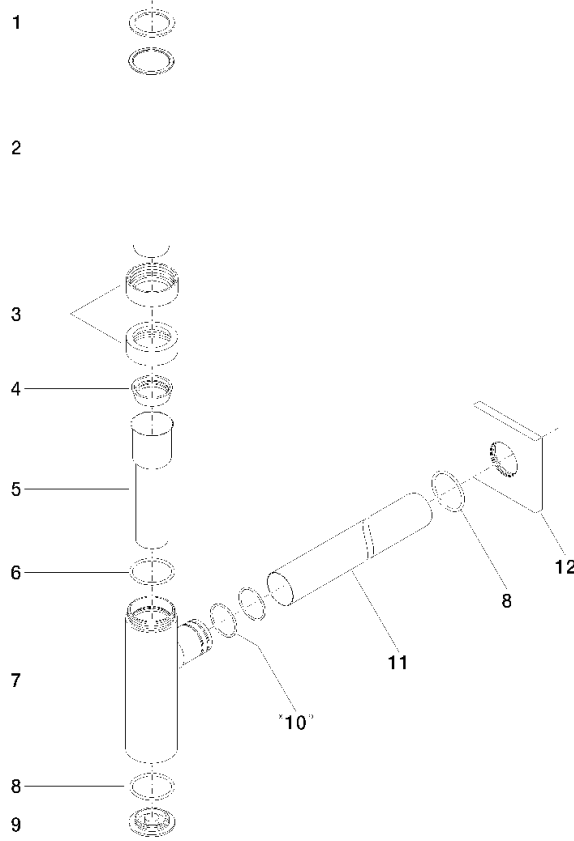

10 060 780 Produktversion ab 01.06.2024

- Rosette 78 x 78 mm

	Champagne gebürstet (22kt Gold)	10 060 780-46
	Chrom	10 060 780-00
	Platin gebürstet	10 060 780-06
	Platin	10 060 780-08
	Weiß matt	10 060 780-10
	Dark Brass matt	10 060 780-16
	Dark Bronze matt	10 060 780-17
	Dark Chrome	10 060 780-19
	Light Gold gebürstet	10 060 780-27
	Messing gebürstet (23kt Gold)	10 060 780-28
	Schwarz matt	10 060 780-33
	Bronze gebürstet	10 060 780-42
	Champagne (22kt Gold)	10 060 780-47
	Cyprum	10 060 780-49
	Chrom gebürstet	10 060 780-93
	Dark Platinum gebürstet	10 060 780-99

10 060 780 Produktversion ab 01.06.2024

mm [inches]

10 060 780 Produktversion ab 01.06.2024

Ersatzteile für die
anderen
Oberflächenvarianten
finden Sie hier:
Chrom

Ersatzteilstückliste

Nr.	Artikelnummer	Benennung	Verbaumenge	Lieferzeit
7	04 11 01 045 00-46	Körper für Geruchverschluss Ø 45 x 149 mm - Champagne gebürstet (22kt Gold)	1,00	30
11	09 28 23 018-46	Rohr für Geruchverschluss Ø 32 x 375 mm - Champagne gebürstet (22kt Gold)	1,00	30
5	09 28 23 019-46	Rohr	1,00	-
Ersatzteil nicht mehr bestellbar, bitte bestellen Sie den Nachfolgeartikel				
10	09 14 10 112 90	O-Ring 24,0 x 2,0 mm -	2,00	2
4	09 14 03 015 90	Dichtung Profildichtung Geruchverschluss Ø 39 x 12 mm	1,00	2
9	09 21 02 004-46	Abdeckung Ø 39,5 x 7 mm - Champagne gebürstet (22kt Gold)	1,00	30
6	09 14 10 149 90	O-Ring 34 x 2,5 mm -	1,00	2
2	09 28 23 007-46	Rohr für Geruchverschluss Ø 32 x Ø 39 x 200 mm - Champagne gebürstet (22kt Gold)	1,00	30
8	09 14 10 148 90	O-Ring 32 x 2,5 mm -	2,00	2
12	09 27 78 021-46	Rosette 78 x 78 x 8 x Ø 32,6 mm - Champagne gebürstet (22kt Gold)	1,00	30
1	09 14 20 060 90	Dichtung NBR 70 -	1,00	2
3	09 23 30 022-46	Befestigung für Geruchverschluss ohne Schlüsselfläche 1 1/4" - Champagne gebürstet (22kt Gold)	2,00	30