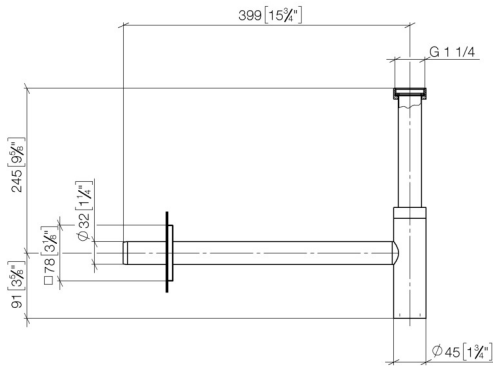

10 060 780 Produktversion ab 01.06.2024

- Rosette 78 x 78 mm

	Champagne gebürstet (22kt Gold)	10 060 780-46
	Chrom	10 060 780-00
	Platin gebürstet	10 060 780-06
	Platin	10 060 780-08
	Weiß matt	10 060 780-10
	Dark Brass matt	10 060 780-16
	Dark Bronze matt	10 060 780-17
	Dark Chrome	10 060 780-19
	Light Gold gebürstet	10 060 780-27
	Messing gebürstet (23kt Gold)	10 060 780-28
	Schwarz matt	10 060 780-33
	Bronze gebürstet	10 060 780-42
	Champagne (22kt Gold)	10 060 780-47
	Cyprum	10 060 780-49
	Chrom gebürstet	10 060 780-93
	Dark Platinum gebürstet	10 060 780-99

10 060 780 Produktversion ab 01.06.2024

mm [inches]

10 060 780 Produktversion ab 01.06.2024

Ersatzteile für die
anderen
Oberflächenvarianten
finden Sie hier:
Chrom

Ersatzteilstückliste

Nr.	Artikelnummer	Benennung	Verbaumenge	Lieferzeit
7	04 11 01 045 00-46	Körper für Geruchverschluss Ø 45 x 149 mm - Champagne gebürstet (22kt Gold)	1,00	30
11	09 28 23 018-46	Rohr für Geruchverschluss Ø 32 x 375 mm - Champagne gebürstet (22kt Gold)	1,00	30
5	09 28 23 019-46	Rohr	1,00	-
Ersatzteil nicht mehr bestellbar, bitte bestellen Sie den Nachfolgeartikel				
10	09 14 10 112 90	O-Ring 24,0 x 2,0 mm -	2,00	2
4	09 14 03 015 90	Dichtung Profildichtung Geruchverschluss Ø 39 x 12 mm	1,00	2
9	09 21 02 004-46	Abdeckung Ø 39,5 x 7 mm - Champagne gebürstet (22kt Gold)	1,00	30
6	09 14 10 149 90	O-Ring 34 x 2,5 mm -	1,00	2
2	09 28 23 007-46	Rohr für Geruchverschluss Ø 32 x Ø 39 x 200 mm - Champagne gebürstet (22kt Gold)	1,00	30
8	09 14 10 148 90	O-Ring 32 x 2,5 mm -	2,00	2
12	09 27 78 021-46	Rosette 78 x 78 x 8 x Ø 32,6 mm - Champagne gebürstet (22kt Gold)	1,00	30
1	09 14 20 060 90	Dichtung NBR 70 -	1,00	2
3	09 23 30 022-46	Befestigung für Geruchverschluss ohne Schlüsselfläche 1 1/4" - Champagne gebürstet (22kt Gold)	2,00	30