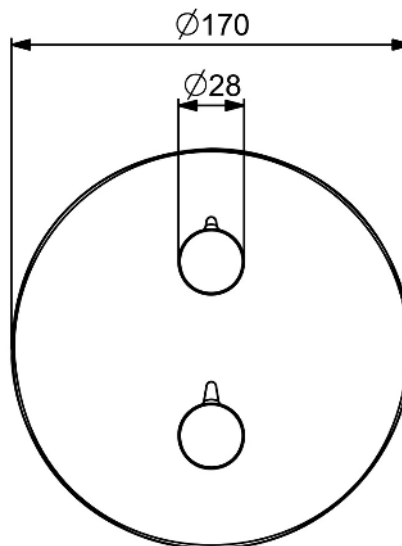

EAN: 4057304023231

static.hansa.com/8871905280

- Dusche
- EasyMix, Fertigmontageset
- Wandmontage für Unterputz-Einbaukörper
- Stahl gebürstet
- Temperatureinstellgriff, Durchflusseinstellgriff
- Oberteil mit keramischen Dichtscheiben zur Wassermengeneinstellung für einen Abgang, Mischventil zur manuellen Temperatureinstellung
- Armaturenkörper aus entzinkungsbeständigem Messing (DZR)
- Rosettentträger, Rosette rund, BLUECLICK: zur einfachen, schraubenlosen Rosettenbefestigung, Funktionseinheit, BLUETUNE: Ausrichtung nach Einbau +/- 3,5°, Befestigung der Funktionseinheit mit Schrauben

Technische Daten

Durchflusseigenschaften

Durchfluss bei 3 bar **19.8 l/min**

Technische Eigenschaften

Warmwasserversorgung **max. +80°C**
 Arbeitsdruck **0.5-10 bar**
 Sicherungseinrichtung (EN1717) **EB**
 Werkstoff **Messing**

Vorschriften

EN Standard **EN 817**
 Geräuschkategorie **I (ISO 3822)**

Zulassungen und Deklarationen

Konformitätserklärung **DoC**

Ersatzteile

SP88719052CLR

	Name	Art.-Nr.
01	Umstellung	1020176V
02	Schraube, M4.5x80	59912890
03	Halter für Abdeckplatte	1018608V
04	Funktionseinheit	1019428V
05	Oberteil, G1/2	1018741V
06	Mischventil	1019182V
07	Wartungsset	1018721V
08	O-Ringsatz	1021178V