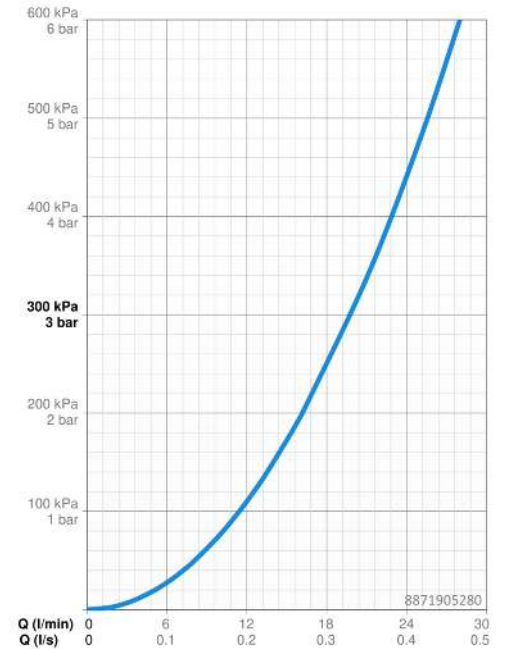

Technische Daten

Durchflusseigenschaften

Durchfluss bei 3 bar **19.8 l/min**

Technische Eigenschaften

Warmwasserversorgung **max. +80°C**
Arbeitsdruck **0.5-10 bar**
Sicherungseinrichtung (EN1717) **EB**
Werkstoff **Messing**

Vorschriften

EN Standard **EN 817**
Geräuschkategorie **I (ISO 3822)**

Zulassungen und Deklarationen

Konformitätserklärung **DoC**