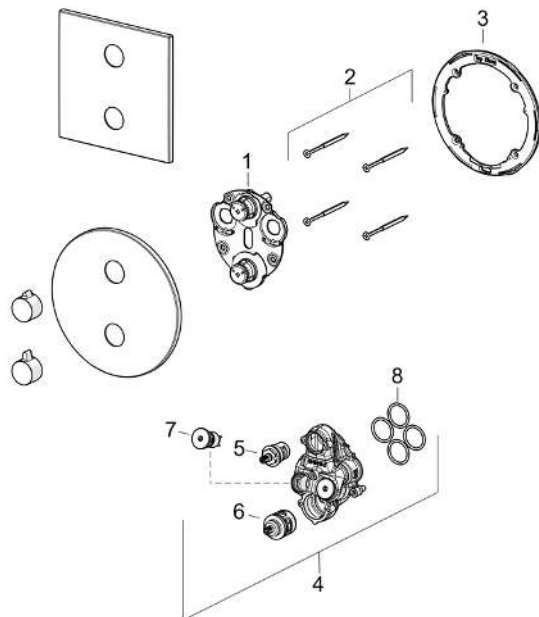

EAN: 4057304023231

static.hansa.com/8871905280

- Dusche
- EasyMix, Fertigmontageset
- Wandmontage für Unterputz-Einbaukörper
- Stahl gebürstet
- Temperatureinstellgriff, Durchflusseinstellgriff
- Oberteil mit keramischen Dichtscheiben zur Wassermengeneinstellung für einen Abgang, Mischventil zur manuellen Temperatureinstellung
- Armaturenkörper aus entzinkungsbeständigem Messing (DZR)
- Rosettentträger, Rosette rund, BLUECLICK: zur einfachen, schraubenlosen Rosettenbefestigung, Funktionseinheit, BLUETUNE: Ausrichtung nach Einbau +/- 3,5°, Befestigung der Funktionseinheit mit Schrauben

Technische Daten

Durchflusseigenschaften

Durchfluss bei 3 bar **19.8 l/min**

Technische Eigenschaften

Warmwasserversorgung **max. +80°C**
 Arbeitsdruck **0.5-10 bar**
 Sicherungseinrichtung (EN1717) **EB**
 Werkstoff **Messing**

Vorschriften

EN Standard **EN 817**
 Geräuschkategorie **I (ISO 3822)**

Zulassungen und Deklarationen

Konformitätserklärung **DoC**

Ersatzteile

SP88719052CLR

	Name	Art.-Nr.
01	Umstellung	1020176V
02	Schraube, M4.5x80	59912890
03	Halter für Abdeckplatte	1018608V
04	Funktionseinheit	1019428V
05	Oberteil, G1/2	1018741V
06	Mischventil	1019182V
07	Wartungsset	1018721V
08	O-Ringsatz	1021178V