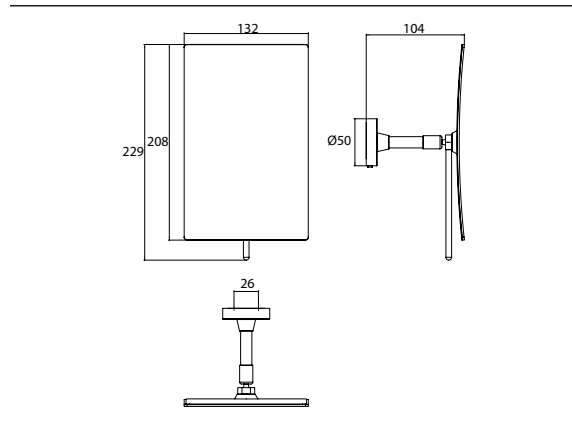

### Klebespiegel weiss

Art.-Nr.1094 139 37

einarmig, eckig, 132 x 208 mm, Vergrößerung: 3 fach, mit emco glue system