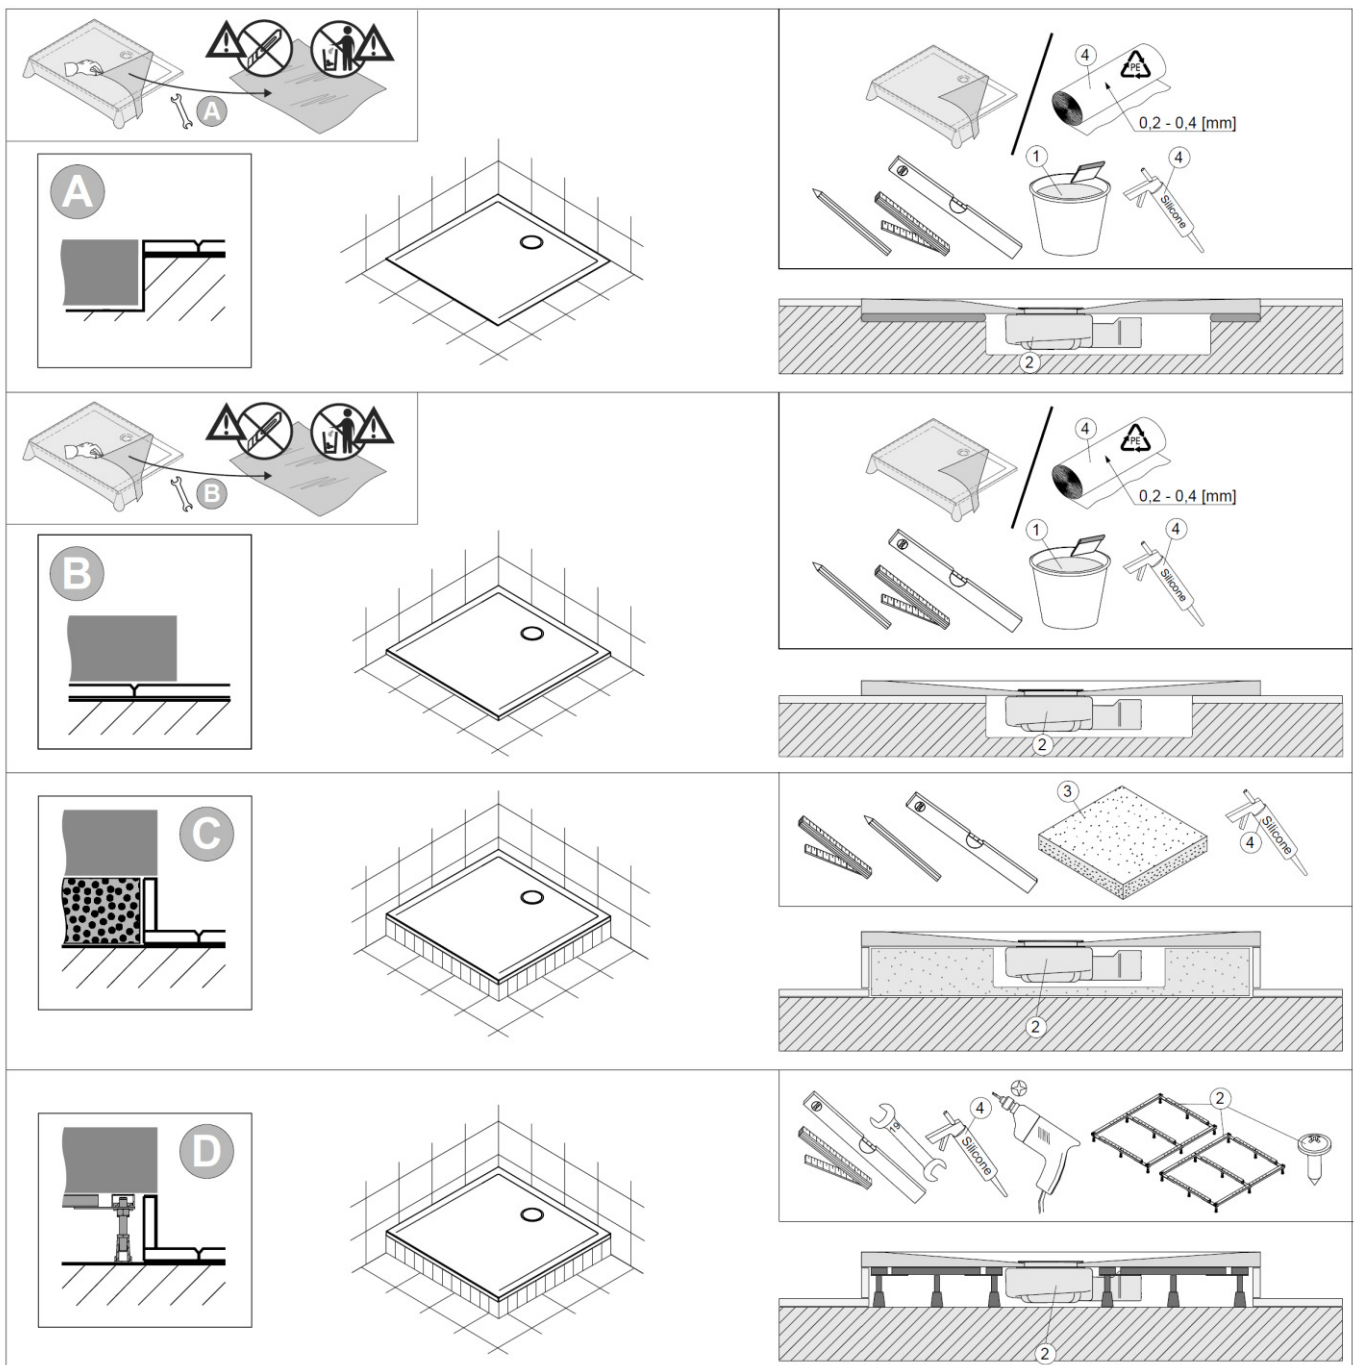

Allgemeine Eigenschaften:

- Solique ist ein Verbundmaterial hauptsächlich aus Dolomit, Harz sowie Härter. Die Oberfläche besteht aus widerstandsfähigem Gelcoat.
- Extrem harte und stabile Materialeigenschaften – d.h. kein Verzug, auch auf großen DW-Flächen.
- Exakt gearbeitete Kanten ermöglichen präzisen Einbau (schmale Silikonnähte).
- Beständig gegen Abrieb und Abnutzung.
- Kratzer bzw. Beschädigungen können mit Politur sowie mit einem Reparaturset beseitigt werden.
- Duschwannen aus Solique können direkt auf den dafür vorgesehenen, ebenen Boden (z.B. Estrich) aufgelegt werden – Füße sowie Gestelle sind nicht erforderlich.
- Solique-Produkte besitzen eine glänzende, glatte Oberfläche und lassen sich hervorragend mit anderen Produkten, wie z.B. Acryl- Badewannen und Keramik kombinieren.
- Solique lässt sich leicht mit handelsüblichen Reinigungsmitteln pflegen.
- Aseptisch: Bakterien und Pilze dringen nicht in die Oberfläche ein.
- Zusätzlich ist eine optionale Antirutschbeschichtung erhältlich, die eine Rutschhemmung nach Rutschklasse C ermöglicht.
- Duschwannen aus Solique entsprechen den Mindest-Anforderungen der schweizerischen Norm SIA 181 sowie den Anforderungen der DIN 4109 bzgl. des Installations-Schallpegel.

60328

Montagevarianten:

Variante A – Bodenbündig

Variante B – auf die Fliesen

Variante C – auf dem Styroporträger

Variante D – auf dem Gestell

Planungsanleitung:

	①	②	③	④
DE	z.B. Schnell-Fliesenkleber	Nicht im Lieferumfang enthalten	z.B. Styroporträger	handelsübliches Silikon und Folie PE / Isolierschaumstoff (Man kann die Folie aus der Verpackung verwenden)