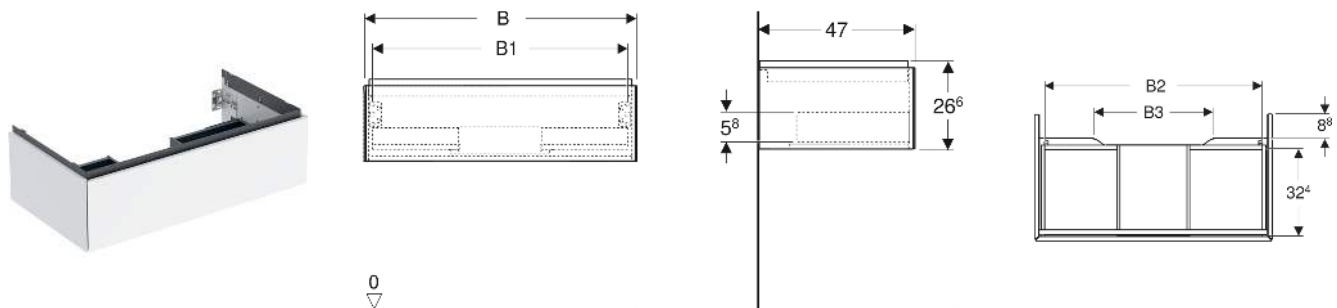

Geberit ONE Unterschrank für Waschtisch, mit einer Schublade

EIGENSCHAFTEN

- FSC™ C134279 zertifiziert
- Wandhängend
- Komplett nutzbarer Stauraum in oberer Schublade
- Mit einer Schublade
- Push-to-open-Mechanismus zum Öffnen
- Schublade mit Selbsteinzug
- Vormontiert geliefert
- Feuchtigkeitsbeständig

TECHNISCHE DATEN

Werkstoff	Hochverdichtete Dreischicht-Holzspanplatte
Schubladenbelastung max.	20 kg

LIEFERUMFANG

- Unterschrank für Waschtisch
- Befestigungsmaterial

ZUBEHÖR

- Geberit Lichteiste für Schublade, links und rechts, Länge 35 cm

- Geberit Set Schubladeneinsätze für obere Schublade
- Geberit Steckdosenelement mit Netzstecker
- Geberit Steckdosenelement mit ComfortLight-Modul
- Geberit Handtuchhalter für Badezimmermöbel

INFO

- Für die Installation des Unterschrankes wird ein Geberit Waschbeckenanschluss, Raumsparmodell benötigt. Siehe Sortimentsübersicht Waschtisch-Serie oder Onlinekatalog, Zubehör Waschtische.
- Mix & Match: Artikel gleicher Breite sind in den Serien Geberit ONE, Acanto, iCon frei kombinierbar

Art-Nr.	Mix & Match	Farbe / Oberfläche	B cm	B1 cm	B2 cm	B3 cm	Breite Waschtisch cm	H cm	T cm	VE1 St.
505.071.00.6 *	Ja	Nussbaum hickory / Melamin Holzstruktur	59.2	53.8	51.7	15.2	60	26.6	47	1

* Auftragsbezogene Produktion