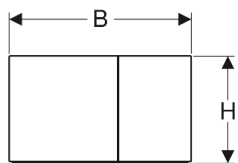

Geberit Sigma70 Betätigungsplatte für 2-Mengen-Spülung, Square

Beispielbild

Verwendungszwecke

- Zur Spülauslösung bei Sigma UP-Spülkästen

Eigenschaften

- Betätigung von vorne
- Drückerstangen schallgedämmt, werkzeuglose Schnelleinstellung

Lieferumfang

- Befestigungsrahmen
- 2 Distanzbolzen
- 2 Drückerstangen

Art.-Nr.	Farbe / Oberfläche	Werkstoff	B	H	T	VE1	VE2
115.622.14.1	schwarz matt / easy-to-clean-beschichtet	Edelstahl	25 cm	14.6 cm	2.3 cm	1 St.	10 St.