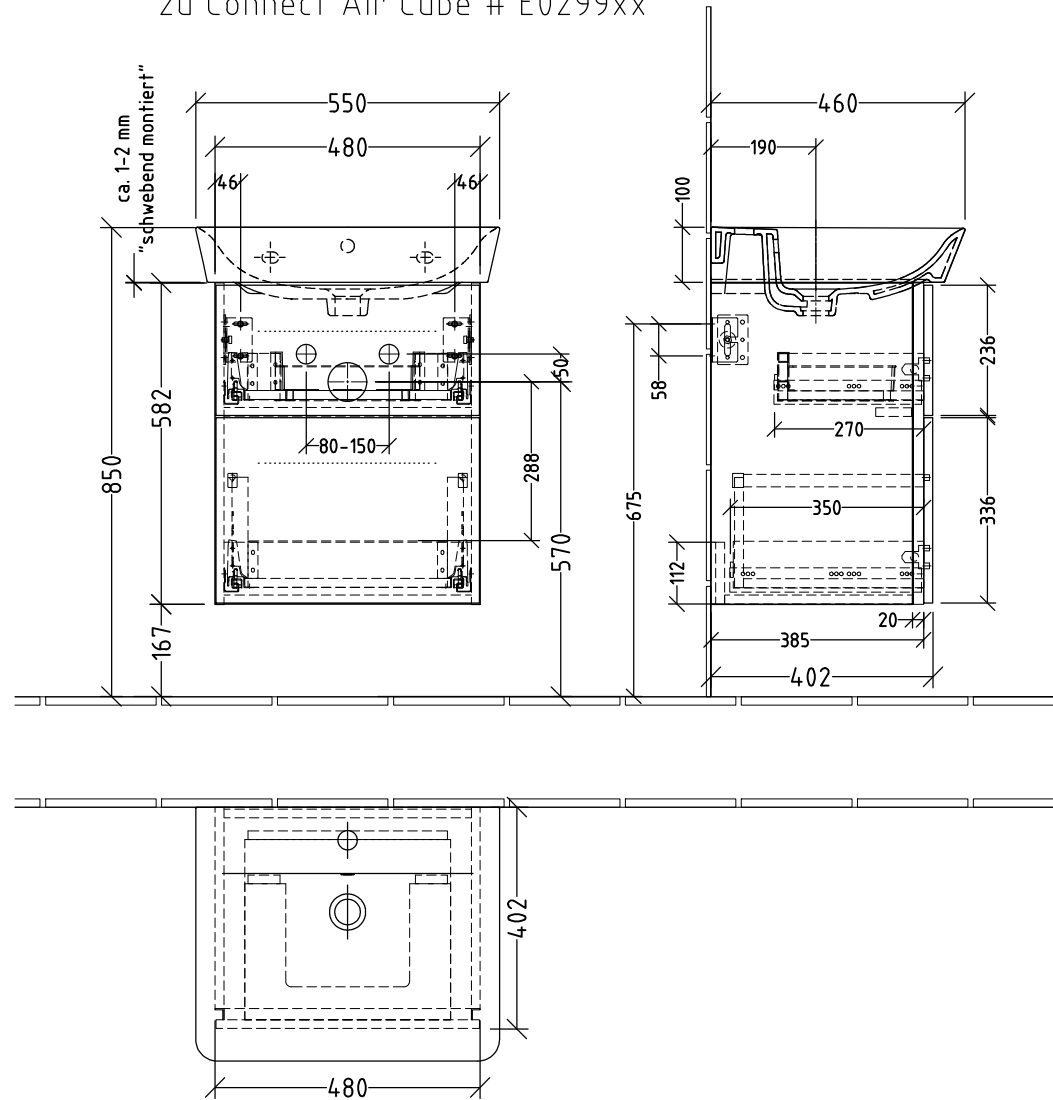

3W647 \_\_\_\_\_

zu Connect Air Cube # E0299xx

Siphonangaben  
vom Hersteller

**SANIPA**  
Villeroy & Boch Group

Montagezeichnung  
**3way - BR, BS**

Zeichner  
**SKJ**  
Datum  
**20.06.2017**

Alle Angaben in mm - Technische Änderungen vorbehalten.  
Diese Zeichnung ist unser geistiges Eigentum und darf ohne unsere  
Genehmigung nicht kopiert oder Dritten zugänglich gemacht werden.