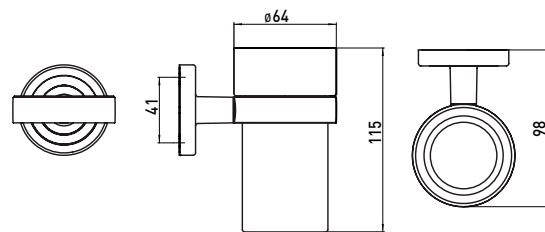

PRODUKTINFORMATION

Glashalter chrom

Art.-Nr.0720 001 00

Kristallglas, klar