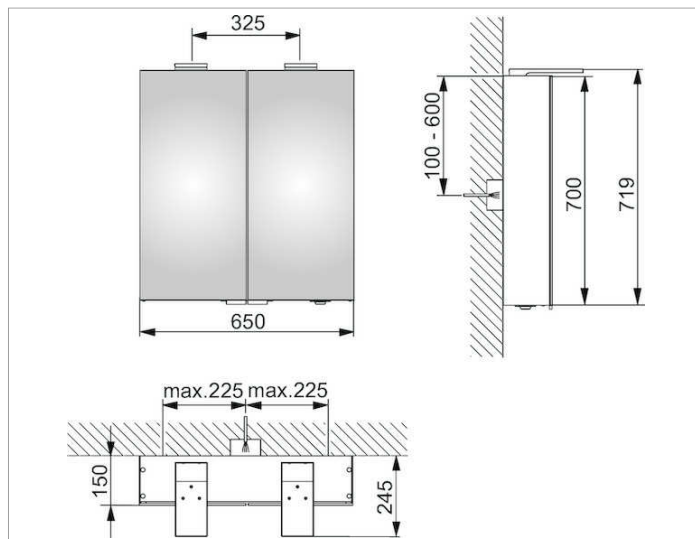

Royal 25

14102171301 Spiegelschrank

PRODUKT

ZEICHNUNG

PRODUKTBESCHREIBUNG

2 Drehtüren aus Kristall-Doppelspiegel,
Seitenverspiegelung

Bedienung:

außenliegender Drehdimmer mit den Funktionen:

OBERFLÄCHE

silber-gebeizt-eloxiert

ABMESSUNG

650 x 720 x 150 mm