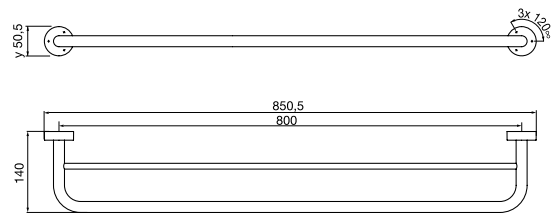

PRODUKTINFORMATION

Badetuchhalter mit Stange 800 mm chrom

Art.-Nr.4561 001 80

800 mm