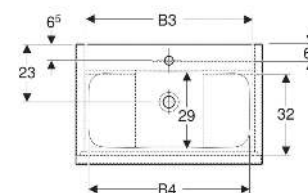

## EIGENSCHAFTEN

- FSC™ C134279 zertifiziert
- Wandhängend
- Schmäler Rand
- Mit zwei Schubladen
- Schublade mit Selbststeinzug
- Griff zum Öffnen
- Griff austauschbar
- Schublade ohne Geruchsverschlussausschnitt
- Waschtischunterschrank aus hochverdichteter Dreischicht-Holzspanplatte
- Feuchtigkeitsbeständig
- Vormontiert geliefert

## TECHNISCHE DATEN

Werkstoff	Sanitärkeramik / Hochverdichtete Dreischicht- Holzspanplatte
Schubladenbelastung max.	20 kg

## LIEFERUMFANG

- Waschtisch
- Clou Waschbeckenanschluss und Siphon Raumsparmodell, ø 32 mm
- Unterschrank für Möbelwaschtisch
- Befestigungsmaterial

## INFO

- Ab dem 01.01.2026 ist der Waschbeckenanschluss und Geruchsverschluss Raumsparmodell im Lieferumfang enthalten.

Art.-Nr.	Farbe / Oberfläche	Hahnloch	Überlauf	B cm	B1 cm	B2 cm	B3 cm	B4 cm	H cm	T cm	VE1 St
502.333.01.1	Waschtisch: weiß / KeraTect Korpus, Front: weiß / lackiert hochglänzend Griff: weiß / pulverbeschichtet matt	mittig	ohne	90	88.8	83.4	81.5	78.5	63	48	1