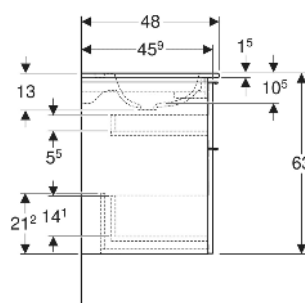

## EIGENSCHAFTEN

- FSC™ C134279 zertifiziert
- Wandhängend
- Schmäler Rand
- Mit zwei Schubladen
- Schublade mit Selbststeinzug
- Griff zum Öffnen
- Griff austauschbar
- Schublade ohne Geruchsverschlussausschnitt
- Waschtischunterschrank aus hochverdichteter Dreischicht-Holzspanplatte
- Feuchtigkeitsbeständig
- Vormontiert geliefert

## TECHNISCHE DATEN

Werkstoff	Sanitärkeramik / Hochverdichtete Dreischicht- Holzspanplatte
Schubladenbelastung max.	20 kg

## LIEFERUMFANG

- Waschtisch
- Clou Waschbeckenanschluss und Siphon Raumsparmodell, ø 32 mm
- Unterschrank für Möbelwaschtisch
- Befestigungsmaterial

## INFO

- Ab dem 01.01.2026 ist der Waschbeckenanschluss und Geruchsverschluss Raumsparmodell im Lieferumfang enthalten.

Art.-Nr.	Farbe / Oberfläche	Hahnloch	Überlauf	B cm	B1 cm	B2 cm	B3 cm	B4 cm	H cm	T cm	VE1 St
502.333.01.1	Waschtisch: weiß / KeraTect Korpus, Front: weiß / lackiert hochglänzend Griff: weiß / pulverbeschichtet matt	mittig	ohne	90	88.8	83.4	81.5	78.5	63	48	1