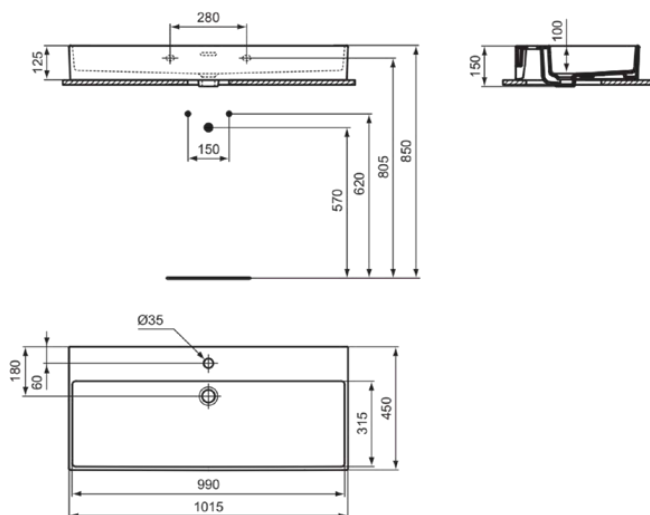

EXTRA

R0553V1

EXTRA | Waschtisch 1015x450x150 mm in weiß seidenmatt, 1 Hahnloch, mit Überlauf | Platzsparender Waschtisch

Bild & Zeichnung

Allgemeine Informationen

Produktkategorie:	Waschtische
Produktart:	Waschtisch
Marke:	Ideal Standard
Kollektion:	EXTRA
Designer:	Palomba Serafini Associati
Colour:	V1 - Weiß Seidenmatt
Oberflächenveredelung:	satin
Maximale Höhe (mm):	150
Maximale Breite (mm):	1015
Ausladung (mm):	450
Befestigungsart:	Befestigungsschrauben
Nettogewicht (kg):	23.30
EAN Code:	3391500592780

Im Lieferumfang enthaltene Produkte

TT0299734: Cutout templates

Features

Platzsparender Waschtisch

Produktstandards & Zertifikate

Normen: EN 14688

Produktspezifikationen

Antibakterielle Oberfläche SmartGuard:	No
Farbcode:	V1
Farbbeschreibung:	weiß seidenmatt
Eckmodell:	Nein
Geschliffene Rückseite(n):	Nein
Geschliffene Unterseite:	Ja
Barrierefreies Produkt:	Nein
Mit Kettenöse:	Nein
Material:	Keramik
Materialspezifikation:	Feinfeuerton
Anzahl von Hahnlöchern je Waschbecken:	1
Anzahl von Waschbecken:	1
Sichtbarer Überlauf:	Ja
PVD Technologie:	Nein
Pladsbesparende model:	Nein
Ablagefläche:	Hinten
Oberflächenveredelung:	satin
Position des Hahnlochs:	Mitte

EXTRA

R0553V1

EXTRA | Waschtisch 1015x450x150 mm in weiß seidenmatt, 1 Hahnloch, mit Überlauf |
Platzsparender Waschtisch

Produktspezifikationen

Form des Überlaufs:	Geschlitzt
Mit Rückwand:	Nein
Mit Verschlussstopfen:	Nein
Mit Überlauf:	Ja
Mit Siphon:	Nein
Befestigungsmaterial im Lieferumfang enthalten:	Nein
Befestigungsart:	Befestigungsschrauben
Montageart:	wandhängend