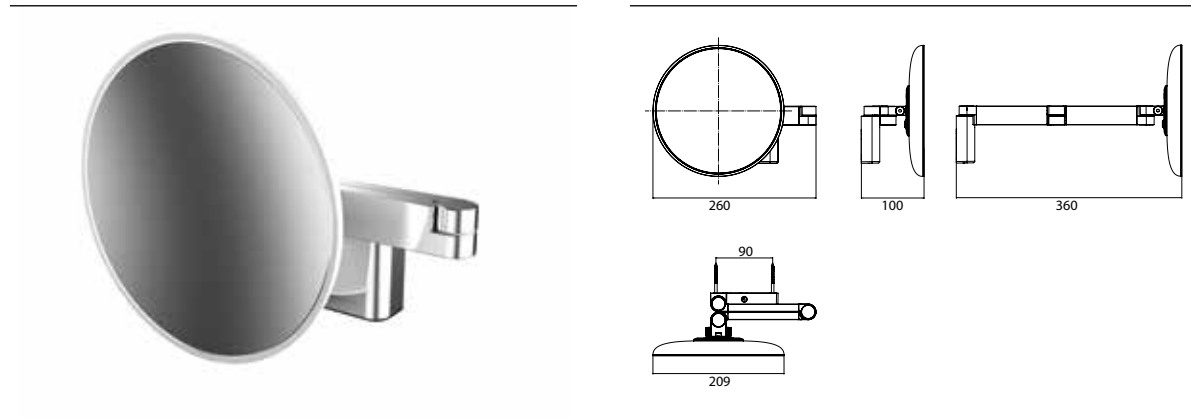

PRODUKTINFORMATION

LED Rasier- und Kosmetikspiegel, rund, Wandmodell, Doppelgelenkarm mit Wandanschluss schwarz,
Vergrößerung: 3-fach

Art.-Nr.1095 133 31

2 Lichttaster, Helligkeit und Lichtfarbe - kalt/warm (3.000 - 6.000 K) - stufenlos dimmbar.