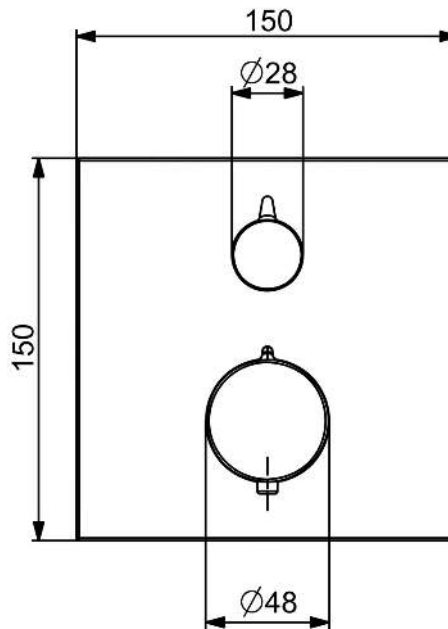

EAN: 4057304023354

[static.hansa.com/8113926280](http://static.hansa.com/8113926280)

- Dusche
- Thermostat, Fertigmontageset
- Wandmontage für Unterputz-Einbaukörper
- Stahl gebürstet
- Temperatureinstellgriff, Durchflusseinstellgriff
- Sicherheitssperre gegen Verbrühen bei 38°C
- Oberteil mit keramischen Dichtscheiben zur Wassermengeneinstellung für einen Abgang, Thermostatkartusche zur Temperaturreglung, Rückflussverhinderer
- Armaturenkörper aus entzinkungsbeständigem Messing (DZR)
- Rosettenträger, Rosette eckig, BLUECLICK: zur einfachen, schraubenlosen Rosettenbefestigung, Funktionseinheit, BLUETUNE: Ausrichtung nach Einbau +/- 3,5°, Befestigung der Funktionseinheit mit Schrauben
- Ohne Umstellung

### Technische Eigenschaften

Warmwasserversorgung **max. +80°C**  
 Arbeitsdruck **1-10 bar**  
 Sicherungseinrichtung (EN1717) **EB**  
 Werkstoff **Messing**