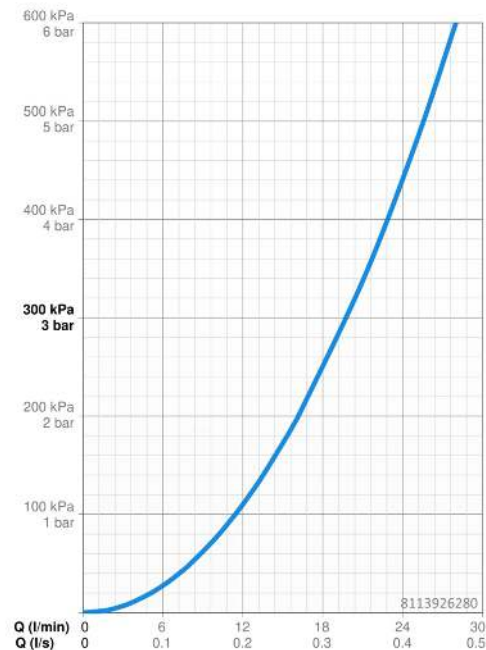

Technische Daten

Durchflusseigenschaften

Durchfluss bei 3 bar **19.8 l/min**

Technische Eigenschaften

Warmwasserversorgung **max. +80°C**
Arbeitsdruck **1-10 bar**
Sicherungseinrichtung (EN1717) **EB**
Werkstoff **Messing**

Vorschriften

EN Standard **EN 1111**
Geräuschkategorie **I (ISO 3822)**

Zulassungen und Deklarationen

Konformitätserklärung **DoC**