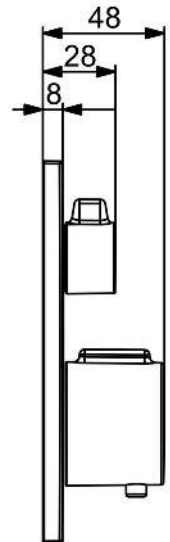

EAN: 4057304023354

[static.hansa.com/8113926280](http://static.hansa.com/8113926280)

- Dusche
- Thermostat, Fertigmontageset
- Wandmontage für Unterputz-Einbaukörper
- Stahl gebürstet
- Temperatureinstellgriff, Durchflusseinstellgriff
- Sicherheitssperre gegen Verbrühen bei 38°C
- Oberteil mit keramischen Dichtscheiben zur Wassermengeneinstellung für einen Abgang, Thermostatkartusche zur Temperaturreglung, Rückflussverhinderer
- Armaturenkörper aus entzinkungsbeständigem Messing (DZR)
- Rosettenträger, Rosette eckig, BLUECLICK: zur einfachen, schraubenlosen Rosettenbefestigung, Funktionseinheit, BLUETUNE: Ausrichtung nach Einbau +/- 3,5°, Befestigung der Funktionseinheit mit Schrauben
- Ohne Umstellung

### Durchflusseigenschaften

Durchfluss bei 3 bar **19.8 l/min**

### Technische Eigenschaften

Warmwasserversorgung **max. +80°C**  
 Arbeitsdruck **1-10 bar**  
 Sicherungseinrichtung (EN1717) **EB**  
 Werkstoff **Messing**