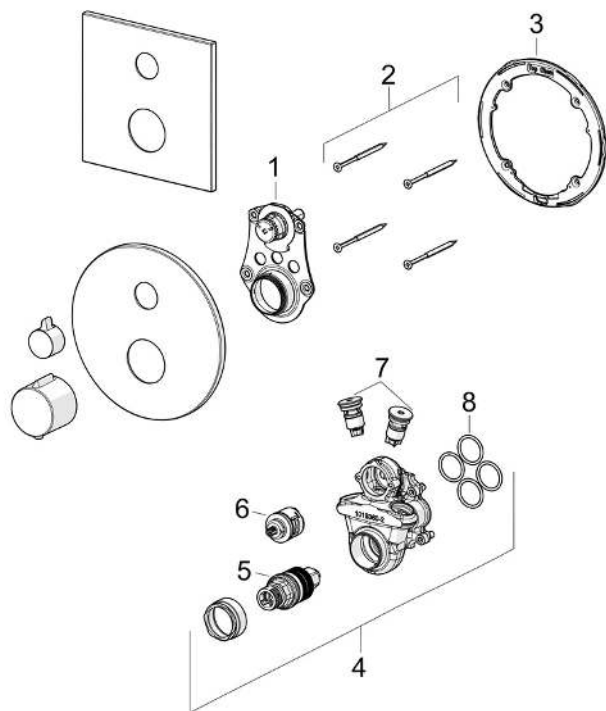

EAN: 4057304023354

[static.hansa.com/8113926280](http://static.hansa.com/8113926280)

- Dusche
- Thermostat, Fertigmontageset
- Wandmontage für Unterputz-Einbaukörper
- Stahl gebürstet
- Temperatureinstellgriff, Durchflusseinstellgriff
- Sicherheitssperre gegen Verbrühen bei 38°C
- Oberteil mit keramischen Dichtscheiben zur Wassermengeneinstellung für einen Abgang, Thermostatkartusche zur Temperaturreglung, Rückflussverhinderer
- Armaturenkörper aus entzinkungsbeständigem Messing (DZR)
- Rosettenträger, Rosette eckig, BLUECLICK: zur einfachen, schraubenlosen Rosettenbefestigung, Funktionseinheit, BLUETUNE: Ausrichtung nach Einbau +/- 3,5°, Befestigung der Funktionseinheit mit Schrauben
- Ohne Umstellung

### Technische Eigenschaften

Warmwasserversorgung **max. +80°C**  
 Arbeitsdruck **1-10 bar**  
 Sicherungseinrichtung (EN1717) **EB**  
 Werkstoff **Messing**

### SP88619245CLR

	Name	Art.-Nr.
01	Umstellung	1020173V
02	Schraube, M4.5x80	59912890
03	Halter für Abdeckplatte	1018608V
04	Funktionseinheit	1019390V
05	Thermostatkartusche, 3.4	59914114
06	Umstellung	59914183
07	Wartungsset	1018721V
08	O-Ringsatz	1021178V