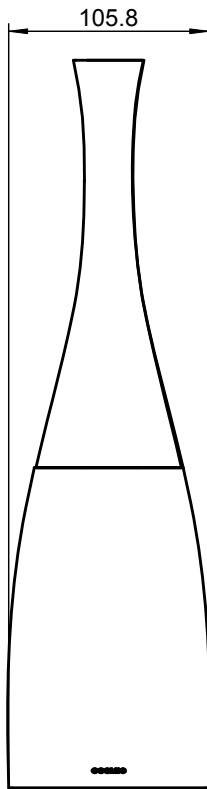

COSMIC

| | | | |
|--|-------|------------|--------------|
| SAKU | Ref. | 2522Í 00EW | |
| WHITE RUBBERY TOILET BRUSH | SCALE | 1:4 | DIMENSION-MM |
| Este plano es propiedad de Industrias Cosmic, S.A., en términos legales no puede ser publicado ni reproducido sin su autorización escrita. This drawing belongs to Industrias Cosmic S.A. In legal terms, it may neither be published nor reproduced without its written authorisation. | | | |