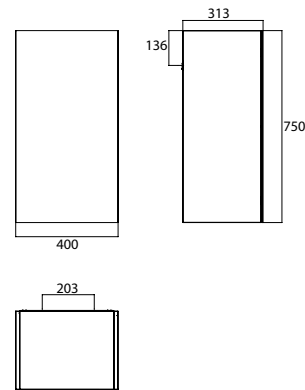

PRODUKTINFORMATION

Halb-Hochschrank, 750 mm, mit Doppelspiegeltür schwarz hochglanz/spiegel

Art.-Nr.9579 509 03

Korpus aus 16 mm MDF-Lackplatten, hochglanz bzw. matt schwarz oder weiß. Beidseitig verspiegelte Glastür (Verbundglas) mit Tip-on Beschlag. 2 Glasablagen. 1 LED-Innenraumleuchte mit Türkontaktschalter. Schrankaufhänger mit Aushängesicherung.