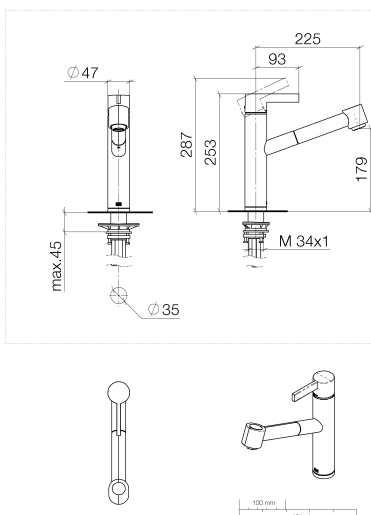

Küche - eno

Einhebelmischer Pull-out mit Brausefunktion - chrom

Artikelnummer: 33 875 760-00

- Ausladung 225 mm
- schwenkbarer Auslauf 130°
- Luftangereicherter Strahl und Brausestrahl
- Armaturenhöhe 254 mm
- Höhe bis Luftsprudler 179 mm
- Bohrungsdurchmesser 35 mm
- Metallbrauseschlauch 1600 mm
- Durchfluss max. 9,6 l/min bei 3 bar Fließdruck
- bleifrei
- Armaturengruppe nach DIN 4109: 1
- Eigensicher gegen Rückfließen.
- Druckknopf rastet beim Drücken in den Brausestrahl ein. Um wieder auf den luftangereicherten Strahl umzuschalten, muss das Wasser abgestellt werden.

chrom

Maßzeichnung

Alle Angaben in mm / inch = mm x 0,0394

Küche - eno
Einhebelmischer Pull-out mit Brausefunktion - chrom
Artikelnummer: 33 875 760-00

Durchflussdiagramm

Küche - eno

Einhebelmischer Pull-out mit Brausefunktion - chrom