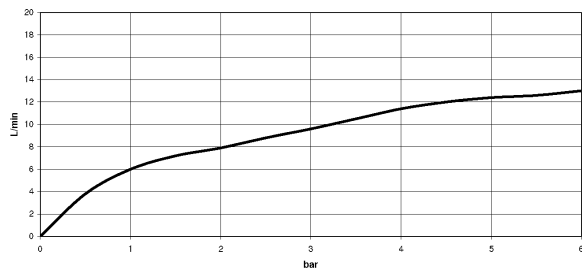

chrom

Maßzeichnung

Alle Angaben in mm / inch = mm x 0,0394

Küche - eno
Einhebelmischer Pull-out mit Brausefunktion - chrom
Artikelnummer: 33 875 760-00

Durchflussdiagramm

Küche - eno

Einhebelmischer Pull-out mit Brausefunktion - chrom