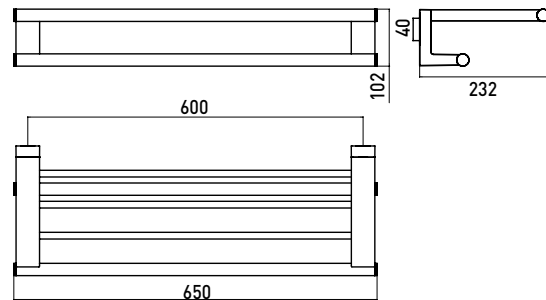

### Doppelbadetuchhalter chrom

Art.-Nr.3568 001 60

600 mm