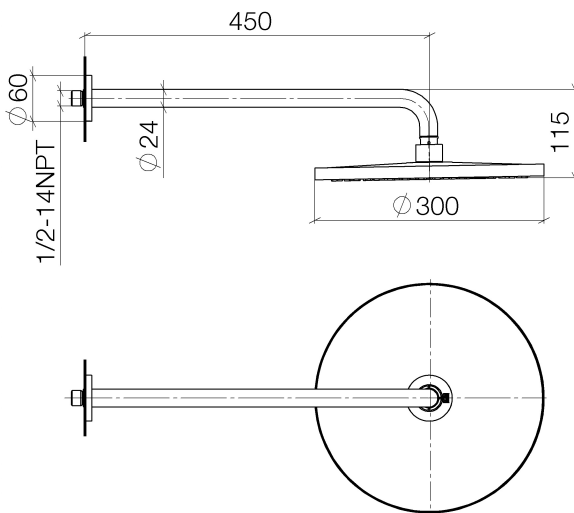

Dusche - Tara.

Regenbrause mit Wandanbindung - platin matt

Artikelnummer: 28 679 970-06

- Ausladung 450 mm
- Regenstrahl
- mit Antikalk-System
- Regenbrause \varnothing 300 mm
- Rosette \varnothing 60 mm
- Anschluss 1/2"
- Durchfluss max. 14 l/min
- Armaturengruppe nach DIN 4109: 2

platin matt

Maßzeichnung

Alle Angaben in mm / inch = mm x 0,0394

Dusche - Tara.

Regenbrause mit Wandanbindung - platin matt

Artikelnummer: 28 679 970-06

Durchflussdiagramm

Dusche - Tara.

Regenbrause mit Wandanbindung - platin matt

Artikelnummer: 28 679 970-06

Weitere Oberflächenvarianten

chrom

28 679 970-00

platin

28 679 970-08

weiß matt

Empfohlenes Zubehör

35 085 970 90

UP-Wandwinkel -