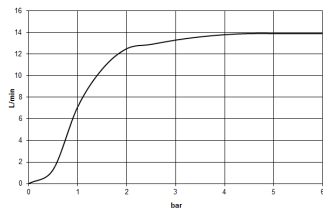

platin matt

Maßzeichnung

Alle Angaben in mm / inch = mm x 0,0394

Dusche - Tara.

Regenbrause mit Wandanbindung - platin matt

Artikelnummer: 28 679 970-06

Durchflussdiagramm

Dusche - Tara.