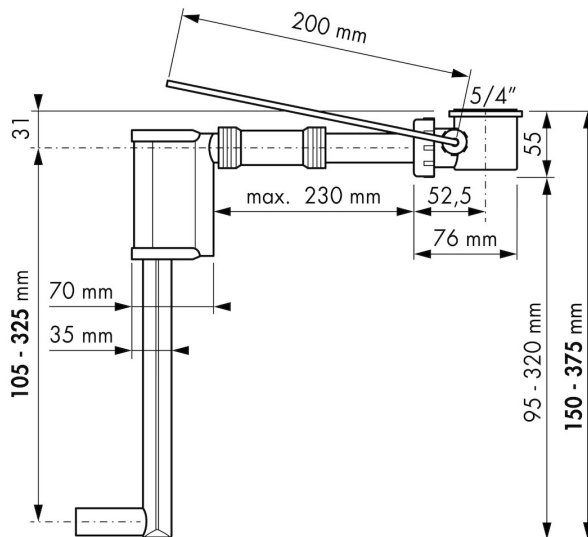

ALLGEMEIN

Serie	Slim Serie
Name	Slim Siphon & Slim Waste

ARTIKELNUMMER

Artikelnummer	SW-SET

TECHNISCHE ZEICHNUNGEN

Hersteller

Easy Sanitary Solutions
Warschauerstraße 1 | 48455 Bad Bentheim | Deutschland
T. +49 (0) 59 24 29 91 568 | F. +49 (0) 59 24 29 91 537
info@esspost.com | www.easydrain.de

Kontakt

Easy Sanitary Solutions
Warschauerstraße 1 | 48455 Bad Bentheim | Deutschland
T. +49 (0) 59 24 29 91 568 | F. +49 (0) 59 24 29 91 537
verkauf@esspost.com | www.easydrain.de