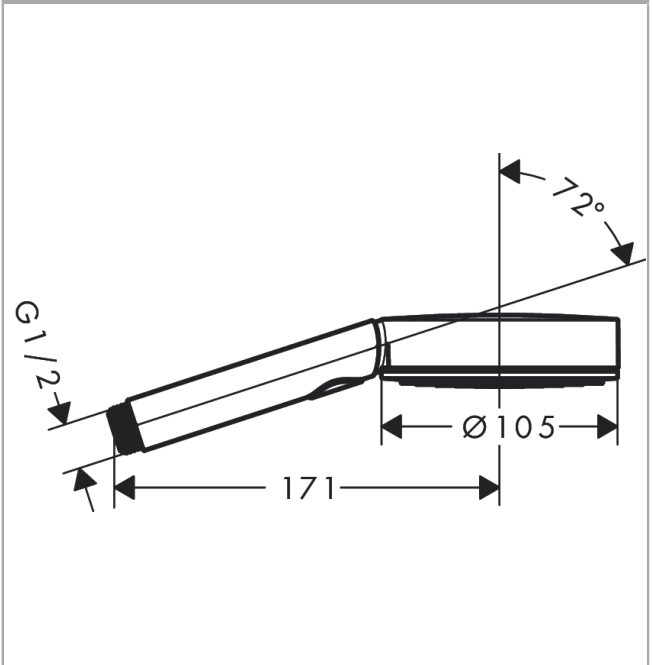

Pulsify Planet Edition
Handbrause 105 3jet Relaxation EcoSmart+ Select
 Oberfläche: Sand (recycelt) Artikelnummer: 26077210

Beschreibung

Merkmale

- Brausekopfgröße: 105 mm
- Strahlart: PowderRain, IntenseRain, Massagestrahl
- komfortable Strahlartenumstellung durch Select-Taste
- Oberfläche Strahlscheibe: graphit
- maximale Durchflussmenge bei 3 bar: 5,7 l/min
- Mindestfließdruck: 1 bar
- mit innenliegender Wasserführung
- ausspülbarer Siebeinsatz
- Anschlussgewinde G 1/2
- für Durchlauferhitzer geeignet
- EU-Taxonomie: max. 6 l/min - wesentlicher Beitrag (SC) möglich
- DVGW_NW-6517DM0737
- P-IX 38516/IZ

Technologie

Zertifikate / Nachhaltigkeit

Produktabbildung

Maßzeichnung

Pulsify Planet Edition
Handbrause 105 3jet Relaxation EcoSmart+ Select
 Oberfläche: Sand (recycelt) Artikelnummer: 26077210

Durchflussdiagramm