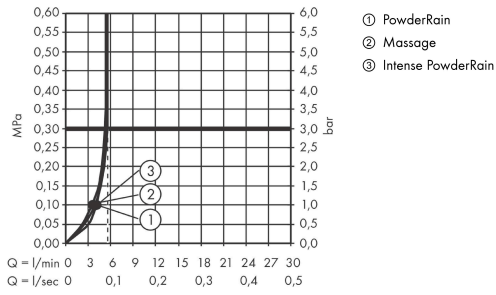

Pulsify Planet Edition
Handbrause 105 3jet Relaxation EcoSmart+ Select
 Oberfläche: Sand (recycelt) Artikelnummer: 26077210

Beschreibung

Merkmale

- Brausekopfgröße: 105 mm
- Strahlart: PowderRain, IntenseRain, Massagestrahl
- komfortable Strahlartenumstellung durch Select-Taste
- Oberfläche Strahlscheibe: graphit
- maximale Durchflussmenge bei 3 bar: 5,7 l/min
- Mindestfließdruck: 1 bar
- mit innenliegender Wasserführung
- ausspülbarer Siebeinsatz
- Anschlussgewinde G 1/2
- für Durchlauferhitzer geeignet
- EU-Taxonomie: max. 6 l/min - wesentlicher Beitrag (SC) möglich
- DVGW_NW-6517DM0737
- P-IX 38516/IZ

Technologie

Zertifikate / Nachhaltigkeit

Produktabbildung

Maßzeichnung

Pulsify Planet Edition
Handbrause 105 3jet Relaxation EcoSmart+ Select
 Oberfläche: Sand (recycelt) Artikelnummer: 26077210

Durchflussdiagramm

Die Verbrauchswerte wurden praxisnah mit den dazugehörigen Armaturen (Thermostat/Mischer/Unterputzventil) gemessen.