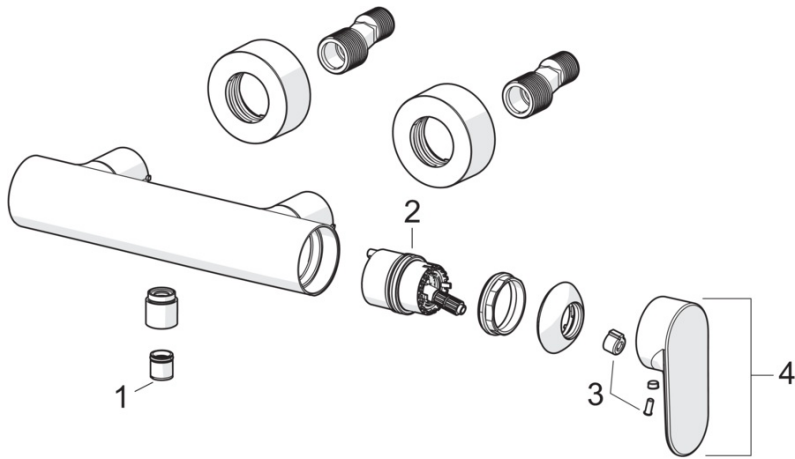

- Wandmontage
- Stahl gebürstet
- Einhandbedienhebel/Griff, Hebel mit W+K-Kennzeichnung
- Temperaturbegrenzer, Heißwassersperre einstellbar (im Lieferumfang enthalten)
- ø 4.0 Steuerpatrone mit keramischen Dichtscheiben zur Wassermengen- und Temperatureinstellung, Rückflussverhinderer
- S-Anschlüsse, Abdeckung(en), Schalldämpfer

TECHNISCHE DATEN

DURCHFLUSSEIGENSCHAFTEN

Durchfluss bei 3 bar **18.0 l/min**

TECHNISCHE EIGENSCHAFTEN

Warmwasserversorgung **max. +90°C**
 Arbeitsdruck **0.5-10 bar**
 Anschlussgröße **G1/2**
 Installationsabstand **CC150± 15 mm**
 Sicherungseinrichtung (EN1717) **EB**
 Werkstoff **Messing**

VORSCHRIFTEN

EN Standard **EN 817**

ZULASSUNGEN UND DEKLARATIONEN

Konformitätserklärung **DoC**

ERSATZTEILE

SP37450107CLR

	Name	Art.-Nr.
01	Rückschlagventil	59905714
02	Kartusche	59914665
03	Dekorkappe	1018751V
04	Hebel Matt-Schwarz	3788006333
04	Hebel Stahl gebürstet	3788006380
04	Hebel Bronze gebürstet	3788006381