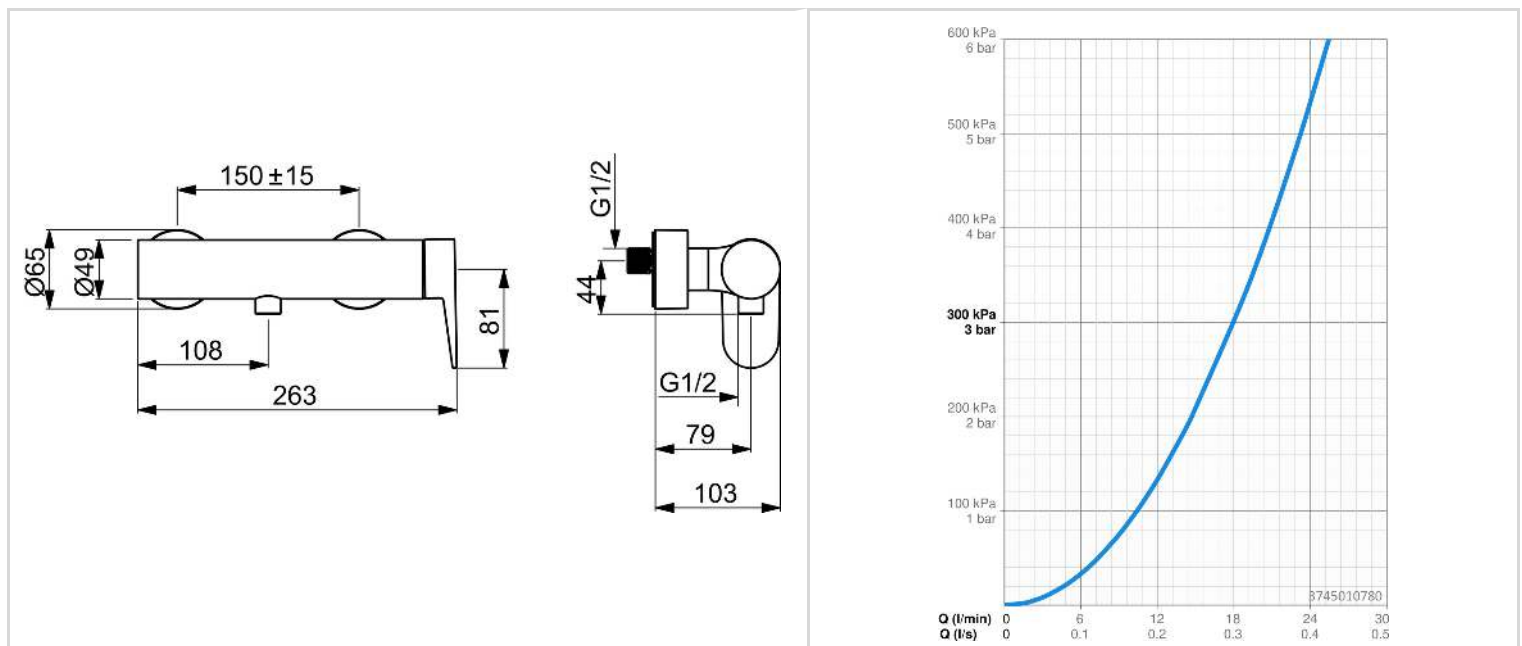

ZULASSUNGEN UND DEKLARATIONEN

Konformitätserklärung **DoC**