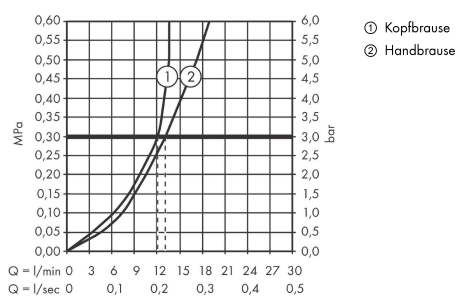

Durchflussdiagramm