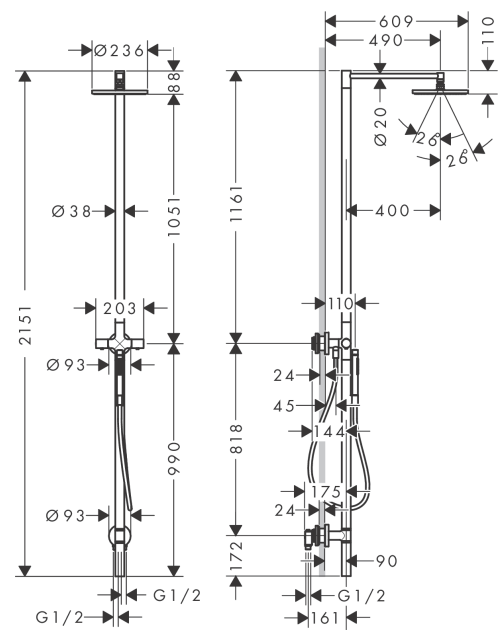

#### Merkmale

- besteht aus: Duschsäule, Kopfbrause, Stabhandbrause, Brausemischer, Brauseschlauch
- Brausekopfgröße: 240 mm
- Kopfbrause 240 1jet
- Strahlart: PowderRain
- maximale Durchflussmenge bei 3 bar: 13,2 l/min
- maximale Durchflussmenge bei 1 bar: 7,5 l/min
- Strahlart Handbrause: Rain, Mono
- Durchfluss für Handbrause bei 3 bar: 13,2 l/min
- min. Betriebsdruck: 1 bar
- max. Betriebsdruck: 10 bar
- Verbraucheransteuerung durch Drehen
- für Durchlauferhitzer geeignet
- Montage: Wandmontage
- Anschlussgröße: DN15
- Anschlussart: G ½
- Aufputzmontage
- Rückflussverhinderer
- 2 Verbraucher
- einfache Entleerfunktion durch Entfernen der Rückschlagventile
- Anwendungsbereich: Outdoor
- bei Überwinterung/Frostgefahr: Das Produkt muss komplett demontiert, entleert und trocken eingelagert werden. Alle Komponenten dürfen kein Wasser mehr enthalten.
- der Wasseranschluss des Produktes muss zugänglich sein

#### Technologie

**AXOR Starck**  
**Nature Duschsäule mit Kopfbrause 240 1jet**  
 Oberfläche: **Mattschwarz** Artikelnummer: **12670670**

## Produktabbildung

## Maßzeichnung