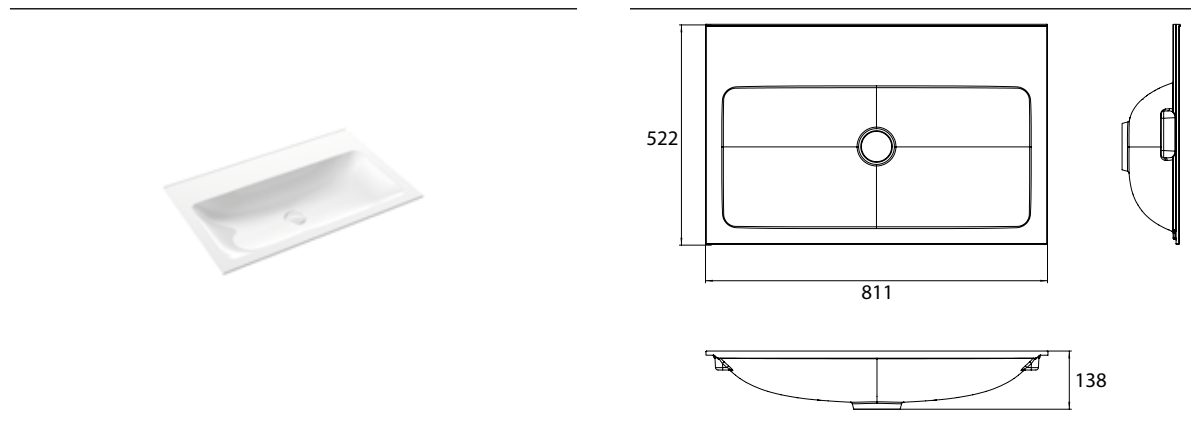

## PRODUKTINFORMATION

Waschtisch (Mineralguss), 800 mm mit 2 Hahnlöchern

Art.-Nr.9577 114 82

passend zu Waschtischunterschrank 9583 274 22 und 9583 275 22