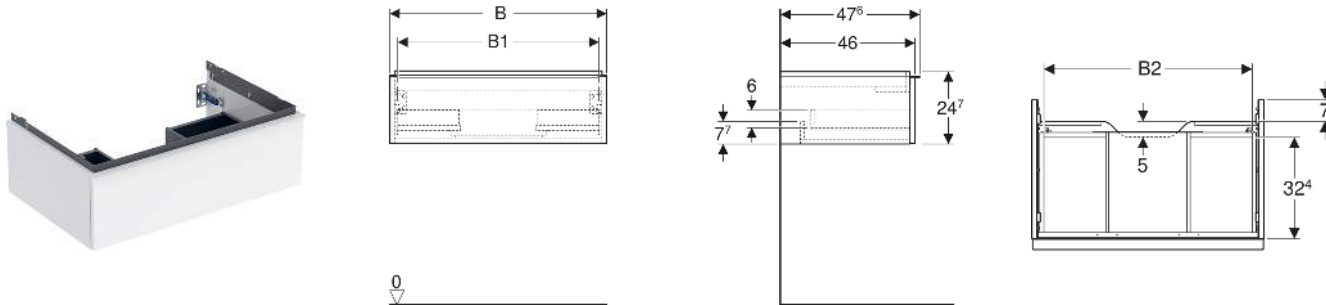

Geberit iCon Unterschrank für Waschtisch, mit einer Schublade

EIGENSCHAFTEN

- FSC™ C134279 zertifiziert
- Wandhängend
- Mit einer Schublade
- Griff zum Öffnen
- Griff austauschbar
- Schublade mit Selbsteinzug
- Schublade ohne Geruchsverschlussausschnitt
- Feuchtigkeitsbeständig
- Vormontiert geliefert

TECHNISCHE DATEN

Werkstoff Hochverdichtete Dreischicht-Holzspanplatte

Schubladenbelastung max.

20 kg

LIEFERUMFANG

- Unterschrank für Waschtisch
- Befestigungsmaterial

ZUBEHÖR

- Geberit Handtuchhalter für Badezimmermöbel
- Geberit Griff
- Geberit Lichtleiste für Schublade, links und rechts, Länge 35 cm
- Geberit Set Schubladeneinsätze für obere Schublade
- Geberit Steckdosenelement mit Netzstecker
- Geberit Steckdosenelement mit ComfortLight-Modul

- Geberit Handtuchhalter für Badezimmermöbel, Ecke rechtwinklig
- Geberit Handtuchhalter für Badezimmermöbel, Ecke abgerundet

INFO

- Für die Installation des Unterschrankes wird ein Geberit Waschbeckenanschluss, Raumsparmodell benötigt. Siehe Sortimentsübersicht Waschtisch-Serie oder Onlinekatalog, Zubehör Waschtische.
- Mix & Match: Artikel gleicher Breite sind in den Serien Geberit ONE, Acanto, iCon frei kombinierbar

Art.-Nr.	Mix & Match	Farbe / Oberfläche	B cm	B1 cm	B2 cm	Breite Waschtisch cm	H cm	T cm	VE1 St.
502.313.JH.1	Ja	Korpus, Front: Eiche / Melamin Holzstruktur Griff: lava / pulverbeschichtet matt	118.4	113	111.2	120	24.7	47.6	1