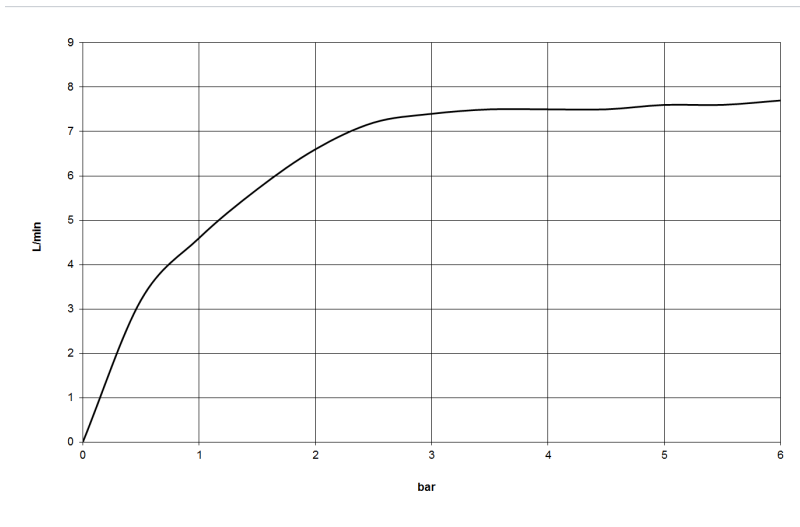

Dusche - Deque
Schlauchbrausegarnitur mit Abdeckplatte - platin matt
Artikelnummer: 27 818 980-06

- Normalstrahl
- mit Antikalk-System
- Brauseabgang 3/8"
- Abdeckplatte 240 x 60 mm
- Metallbrauseschlauch 1250 mm mit integriertem Verdrehenschutz
- Wandanschlussbogen 1/2"
- Durchfluss max. 7,6 l/min
- Um die überproportional gestiegenen Materialkosten auszugleichen, sehen wir uns leider gezwungen, ab dem 1. Juni 2020 einen Edelmetallzuschlag in Höhe von zehn Prozent für diesen Artikel zu berechnen.
- Der Zuschlag ist nicht im angezeigten Preis enthalten.
- Eigensicher gegen Rückfließen.
- Passt zu MEM, CL.1, Symetrics, IMO

platin matt

Maßzeichnung

Alle Angaben in mm / inch = mm x 0,0394

Dusche - Deque

Schlauchbrausegarnitur mit Abdeckplatte - platin matt

Artikelnummer: 27 818 980-06

Durchflussdiagramm

Dusche - Deque