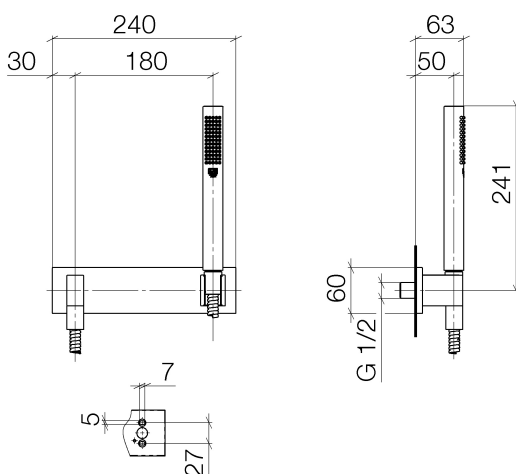

Dusche - Deque
Schlauchbrausegarnitur mit Abdeckplatte - platin matt
Artikelnummer: 27 818 980-06

- Normalstrahl
- mit Antikalk-System
- Brauseabgang 3/8"
- Abdeckplatte 240 x 60 mm
- Metallbrauseschlauch 1250 mm mit integriertem Verdrehenschutz
- Wandanschlussbogen 1/2"
- Durchfluss max. 7,6 l/min
- Um die überproportional gestiegenen Materialkosten auszugleichen, sehen wir uns leider gezwungen, ab dem 1. Juni 2020 einen Edelmetallzuschlag in Höhe von zehn Prozent für diesen Artikel zu berechnen.
- Der Zuschlag ist nicht im angezeigten Preis enthalten.
- Eigensicher gegen Rückfließen.
- Passt zu MEM, CL.1, Symetrics, IMO

platin matt

Maßzeichnung

Alle Angaben in mm / inch = mm x 0,0394

Dusche - Deque

Schlauchbrausegarnitur mit Abdeckplatte - platin matt

Artikelnummer: 27 818 980-06

Durchflussdiagramm

Dusche - Deque

Schlauchbrausegarnitur mit Abdeckplatte - platin matt

Artikelnummer: 27 818 980-06

Weitere Oberflächenvarianten

chrom

27 818 980-00

platin

27 818 980-08

messing gebürstet