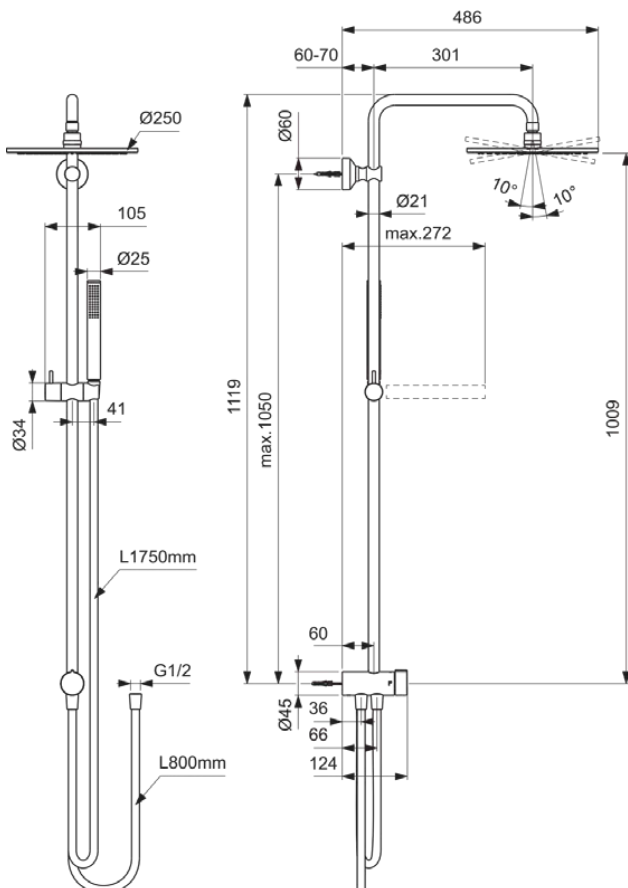

CERATWIST T25 M

BE206AA

CERATWIST T25 M | Duschesystem AP 178.5x486x1119 mm in chrom, 12.0 l/min (3 bar)

Bild & Zeichnung

Allgemeine Informationen

Produktkategorie:	Duschsysteme
Produktart:	Duschsystem AP
Marke:	Ideal Standard
Kollektion:	CERATWIST T25 M
Designer:	Ideal Standard
Colour:	AA - Chrom
Oberflächenbeschaffenheit:	glänzend
Höhe (mm):	1119
Breite (mm):	178.5
Ausladung (mm):	486 - 496
Befestigungsart:	Befestigungsschrauben
Nettogewicht (kg):	0.00
EAN Code:	3800861140030

Im Lieferumfang enthaltene Produkte

BC774AA:	IDEALRAIN 1-Funktionshandbrause 25x25x198 mm in chrom, 8 l/min (3 bar)
BE175AA:	IDEALRAIN Brauseschlauch 1750 mm in chrom
B961890AA:	Brauseschlauch

Produktspezifikationen

Einstellbarer Sprühmodus:	Nein
Anzahl der Griffe:	1
Anzahl der Strahlarten:	1
Farbcode:	AA
Farbbeschreibung:	chrom
Höhenverstellbare Handbrause:	Ja
Griffposition:	Vorderseite
Maximaler Durchfluss bei 3 bar (l/min):	12.0
Maximaler Durchfluss bei 3 bar (l/min) für alle Auslässe:	8/12
Durchfluss bei 3 bar (l) - Handbrause:	8
Durchfluss bei 3 bar (l) - Kopfbrause:	12
PVD Technologie:	Nein
Gewindeanschluss des Brauseschlauchs:	G 1/2
Smartshine:	Ja
Oberflächenschutz:	verchromt
Oberflächenbeschaffenheit:	glänzend
Griffart:	Drehknopf
Sprühart:	Regen
Art der Temperaturkontrolle:	Manuelle Betätigung
Mit Umsteleinheit:	Ja
Mit Rosette(n):	Nein

CERATWIST T25 M

BE206AA

CERATWIST T25 M | Duschsystem AP 178.5x486x1119 mm in chrom, 12.0 l/min (3 bar)

Produktspezifikationen

Mit Handbrause:	Ja
Mit Griff(en):	Ja
Mit Kopfbrause:	Ja
Mit Ablage(n):	Nein
Mit Brauseschlauch:	Ja
Mit Seitenbrause:	Nein
Mit Brausehalter:	Ja
Mit Seifenschale:	Nein
Mit Wandanschlussbogen:	Nein
Befestigungsmaterial im Lieferumfang enthalten:	Ja
Befestigungsart:	Befestigungsschrauben
Montageart:	wandhängend