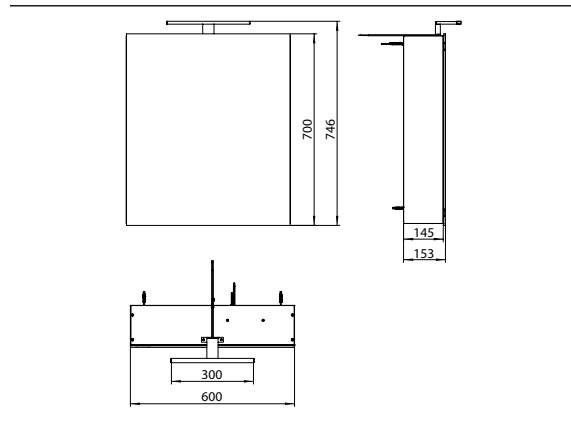

PRODUKTINFORMATION

LED-Lichtspiegelschrank mee, 600 mm, IP 44, 4.000 K aluminium

Art.-Nr.9498 050 49

Aufputzmodell, 2 stufenlos einstellbare Ablagen, 1 Tür, 1 Steckdose, 1 Lichtschalter, Höhe: 746 mm, 300 mm LED-Leuchte