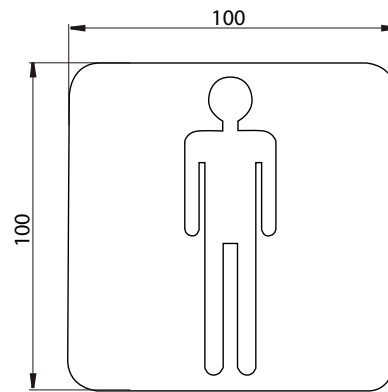

### Türschild „Herren“ chrom

Art.-Nr.3576 000 01