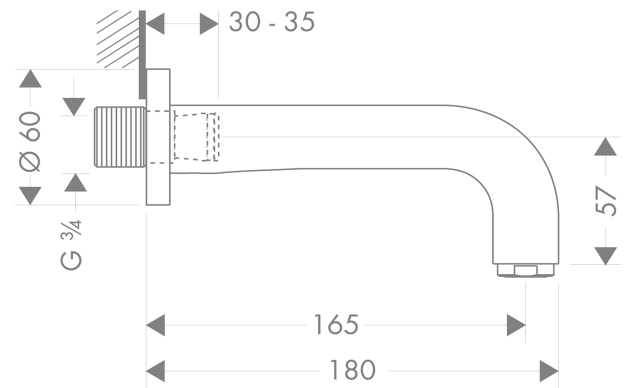

## AXOR Citterio Wanneneinlauf

Oberfläche: **Polished Red Gold** Artikelnummer: **39410300**

### Merkmale

- Ausladung: 165 mm
- maximale Durchflussmenge bei 3 bar: 21 l/min
- Anschlussgröße: Geräteanschluss DN20
- Strahlart: Normalstrahl

### Produktabbildung

### Maßzeichnung