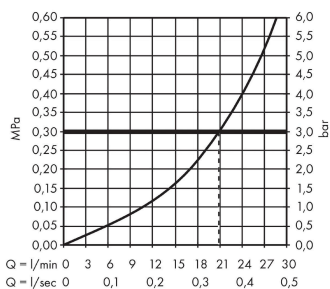

Durchflussdiagramm

Die Verbrauchswerte wurden praxisnah mit den dazugehörigen Armaturen (Thermostat/Mischer/Unterputzventil) gemessen.