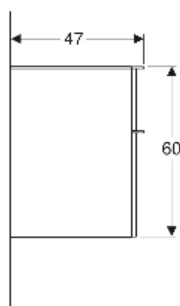

Geberit Smyle Seitenschrank mit zwei Schubladen

EIGENSCHAFTEN

- FSC™ C134279 zertifiziert
- Wandhängend
- Mit Waschtischunterschrank verbindbar
- Mit zwei Schubladen
- Griff zum Öffnen
- Schublade mit Selbsteinzug
- Feuchtigkeitsbeständig
- Schubladenrahmen aus Metall
- Abdeckplatte aus Glas

- Vormontiert geliefert

TECHNISCHE DATEN

Werkstoff	Hochverdichtete Dreischicht-Holzspanplatte
Schubladenbelastung max.	20 kg

LIEFERUMFANG

- Seitenschrank
- Befestigungsmaterial

ZUBEHÖR

- Geberit Schubladeneinsatz T-Unterteilung, für obere Schublade
- Geberit Schubladeneinsatz H-Unterteilung, für obere Schublade
- Geberit Handtuchhalter für Badezimmermöbel
- Geberit Magnethalter
- Geberit Lichtleiste für Schublade
- Geberit Steckdosenelement
- Geberit Steckdosenelement mit USB-Anschluss
- Geberit Set Füße schmal