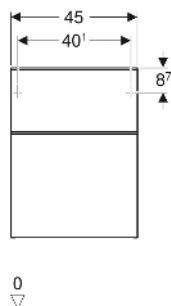

Geberit Smyle Seitenschrank mit zwei Schubladen

EIGENSCHAFTEN

- FSC™ C134279 zertifiziert
- Wandhängend
- Mit Waschtischunterschrank verbindbar
- Mit zwei Schubladen
- Griff zum Öffnen
- Schublade mit Selbsteinzug
- Feuchtigkeitsbeständig
- Schubladenrahmen aus Metall
- Abdeckplatte aus Glas

- Vormontiert geliefert

TECHNISCHE DATEN

Werkstoff	Hochverdichtete Dreischicht-Holzspanplatte
Schubladenbelastung max.	20 kg

LIEFERUMFANG

- Seitenschrank
- Befestigungsmaterial

ZUBEHÖR

- Geberit Schubladeneinsatz T-Unterteilung, für obere Schublade
- Geberit Schubladeneinsatz H-Unterteilung, für obere Schublade
- Geberit Handtuchhalter für Badezimmermöbel
- Geberit Magnethalter
- Geberit Lichtleiste für Schublade
- Geberit Steckdosenelement
- Geberit Steckdosenelement mit USB-Anschluss
- Geberit Set Füße schmal