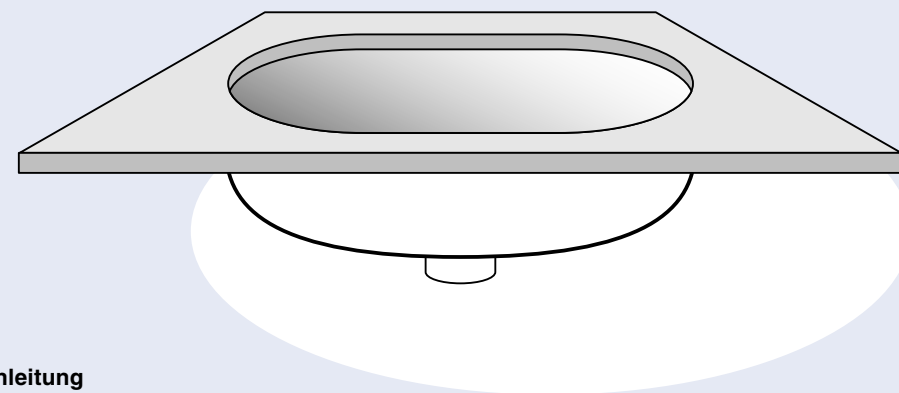

	A	B	C	D	E	F	G	Y
416250/4E6250	580	370	530	320	145	645	535	35
416260/4E6260	650	400	600	350	165	635	525	35

Montageanleitung
Notice de montage
Installation Instructions
Istruzioni di montaggio
Instrucciones de montaje
Montageaanwijzing
Monteringsvejledning

O.NOVO

METRO

416250 / 416260

4E6250 / 4E6260

Deutsch

Montageanleitung für den Einbau in Natursteinplatten. (z.B. Granit).
Stärke der Platte: mindestens 25 mm

Français

Notice de montage pour l'encastrement dans des plans de toilette en pierre naturelle (p.ex. granit).
Épaisseur du plan de toilette au moins 25 mm.

English

Instructions for installation in natural stone slabs (e.g. granite) with minimum thickness of 25 mm.

Italiano

Istruzioni di montaggio. Incasso in lastre di pietra naturale (p.es. granito).
Spessore della lastra: minimo 25 mm.

Español

Instrucciones de montaje para empujar el lavabo en placas de piedra natural (p.ej. granito).
Grosor de la placa: por lo menos 25 mm.

Nederlands

Montageaanwijzing voor de inbouw in natuurstenen platen (bijv. graniet).
Dikte van de plaat: tenminste 25 mm.