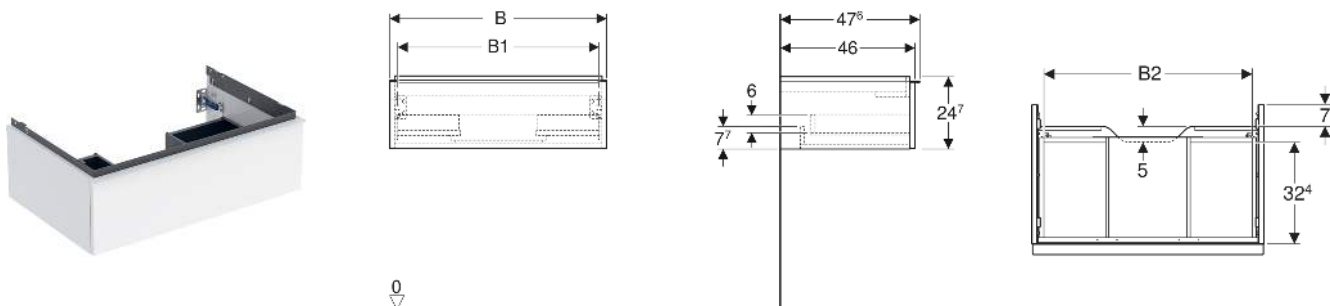

Geberit iCon Unterschrank für Waschtisch, mit einer Schublade

EIGENSCHAFTEN

- FSC™ C134279 zertifiziert
- Wandhängend
- Mit einer Schublade
- Griff zum Öffnen
- Griff austauschbar
- Schublade mit Selbsteinzug
- Schublade ohne Geruchsverschlussausschnitt
- Feuchtigkeitsbeständig
- Vormontiert geliefert

TECHNISCHE DATEN

Werkstoff Hochverdichtete Dreischicht-Holzspanplatte

Schubladenbelastung max. 20 kg

LIEFERUMFANG

- Unterschrank für Waschtisch
- Befestigungsmaterial

ZUBEHÖR

- Geberit Handtuchhalter für Badezimmermöbel
- Geberit Griff
- Geberit Lichtleiste für Schublade, links und rechts, Länge 35 cm
- Geberit Set Schubladeneinsätze für obere Schublade
- Geberit Steckdosenelement mit Netzstecker
- Geberit Steckdosenelement mit ComfortLight-Modul

- Geberit Handtuchhalter für Badezimmermöbel, Ecke rechtwinklig
- Geberit Handtuchhalter für Badezimmermöbel, Ecke abgerundet

INFO

- Für die Installation des Unterschrankes wird ein Geberit Waschbeckenanschluss, Raumsparmodell benötigt. Siehe Sortimentsübersicht Waschtisch-Serie oder Onlinekatalog, Zubehör Waschtische.
- Mix & Match: Artikel gleicher Breite sind in den Serien Geberit ONE, Acanto, iCon frei kombinierbar

Art.-Nr.	Mix & Match	Farbe / Oberfläche	B cm	B1 cm	B2 cm	Breite Waschtisch cm	H cm	T cm	VE1 St.
502.313.01.2	Ja	Korpus, Front: weiß / lackiert hochglänzend Griff: chrom / glänzend	118.4	113	111.2	120	24.7	47.6	1