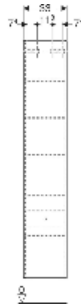

Geberit Renova Plan Hochschrank mit einer Tür

EIGENSCHAFTEN

- Holz aus nachhaltiger Forstwirtschaft mit zertifizierter Herkunft
- Wandhängend
- Mit einer Tür
- Anschlagseite links oder rechts
- Griffmulde zum Öffnen
- Tür mit Dämpfungsmechanismus
- Mit einem festen Einlegeboden
- Mit vier versetzbaren Einlegeböden

- Seidenmatte Oberflächen mit Anti-Fingerabdruck-Beschichtung
- Feuchtigkeitsbeständig
- Vormontiert geliefert

TECHNISCHE DATEN

Werkstoff Hochverdichtete Dreischicht-Holzspanplatte

LIEFERUMFANG

- Befestigungsmaterial

ZUBEHÖR

- Geberit Magnethalter
- Geberit Vergrößerungsspiegel
- Geberit Steckdosenelement
- Geberit Set Füße schmal

Art-Nr.	Farbe / Oberfläche	B cm	H cm	T cm	Tür	VE1 St.
504.045.01.1 Neu	weiß / lackiert seidenglänzend	33	180	29.8	Anschlag links oder rechts	1