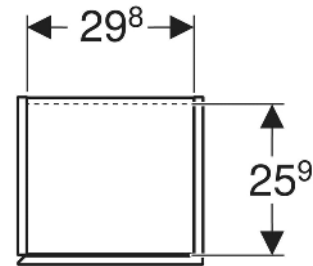

Geberit Renova Plan Hochschrank mit einer Tür

EIGENSCHAFTEN

- Holz aus nachhaltiger Forstwirtschaft mit zertifizierter Herkunft
- Wandhängend
- Mit einer Tür
- Anschlagseite links oder rechts
- Griffmulde zum Öffnen
- Tür mit Dämpfungsmechanismus
- Mit einem festen Einlegeboden
- Mit vier versetzbaren Einlegeböden

ZUBEHÖR

- Geberit Magnethalter
- Geberit Vergrößerungsspiegel
- Geberit Steckdosenelement
- Geberit Set Füße schmal

Art-Nr.	Farbe / Oberfläche	B cm	H cm	T cm	Tür	VE1 St.
504.045.01.1 Neu	weiß / lackiert seidenglänzend	33	180	29.8	Anschlag links oder rechts	1