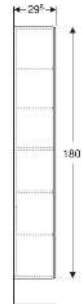

Geberit Renova Plan Hochschrank mit einer Tür

EIGENSCHAFTEN

- Holz aus nachhaltiger Forstwirtschaft mit zertifizierter Herkunft
- Wandhängend
- Mit einer Tür
- Anschlagseite links oder rechts
- Griffmulde zum Öffnen
- Tür mit Dämpfungsmechanismus
- Mit einem festen Einlegeboden
- Mit vier versetzbaren Einlegeböden

- Seidenmatte Oberflächen mit Anti-Fingerabdruck-Beschichtung
- Feuchtigkeitsbeständig
- Vormontiert geliefert

TECHNISCHE DATEN

Werkstoff Hochverdichtete Dreischicht-Holzspanplatte

LIEFERUMFANG

- Befestigungsmaterial

ZUBEHÖR

- Geberit Magnethalter
- Geberit Vergrößerungsspiegel
- Geberit Steckdosenelement
- Geberit Set Füße schmal

Art-Nr.	Farbe / Oberfläche	B cm	H cm	T cm	Tür	VE1 St.
504.045.01.1 Neu	weiß / lackiert seidenglänzend	33	180	29.8	Anschlag links oder rechts	1