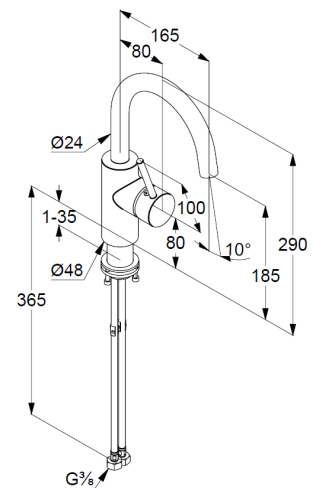

## Technische Daten

KLUDI BOZZ  
Waschtisch-Einhandmischer  
DN 15

Artikel- Nr.:  
380283976

Oberfläche:  
39 schwarz matt

Artikeltext  
Hersteller KLUDI GmbH & Co. KG  
Typ: KLUDI BOZZ  
Waschtisch-Einhandmischer  
Artikel Nr.: 380283976

Einhebelmischer  
Einlochmontage  
geschlossener Hebel, Metall  
seitliche Betätigung  
Strahlregler M18,5  
Keramik-Kartusche mit Heißwasserbegrenzung  
Durchflussmenge bei 3 bar= 5 l/ min.  
flexible Druckschläuche G 3/8 DVGW zugelassen  
Schnell-Montagesystem  
ohne Ablaufgarnitur

### Produktabbildung

### Maßzeichnung