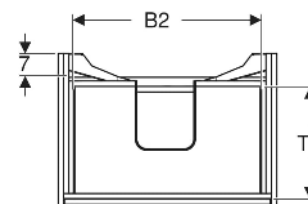

Geberit Renova Plan Unterschrank für Waschtisch, mit zwei Schubladen

EIGENSCHAFTEN

- Holz aus nachhaltiger Forstwirtschaft mit zertifizierter Herkunft
- Wandhängend
- Mit zwei Schubladen
- Griffmulde zum Öffnen
- Schublade mit Selbsteinzug
- Schublade mit Geruchsverschlussausschnitt
- Erweiterter Serviceraum
- Seidenmatte Oberflächen mit Anti-Fingerabdruck-Beschichtung
- Feuchtigkeitsbeständig
- Vormontiert geliefert

TECHNISCHE DATEN

Werkstoff	Hochverdichtete Dreischicht-Holzspanplatte
Schubladenbelastung max.	20 kg

LIEFERUMFANG

- Unterschrank für Waschtisch
- Befestigungsmaterial
- Montageschablone

ZUBEHÖR

- Geberit Handtuchhalter für Badezimmermöbel

- Geberit Magnethalter
- Geberit Lichtleiste für Schublade
- Geberit Doppellichtleiste für Schublade
- Geberit Handtuchhalter für Badezimmermöbel, Ecke rechtwinklig
- Geberit Handtuchhalter für Badezimmermöbel, Ecke abgerundet
- Geberit Schubladeneinsatz
- Geberit Einsatz für Geruchsverschlussausschnitt
- Geberit Schubladeneinsatz mit asymmetrischer H-Unterteilung
- Geberit Schubladeneinsatz mit H-Unterteilung
- Geberit Set Füße schmal

Art.-Nr.	Farbe / Oberfläche	B cm	B1 cm	B2 cm	Breite Waschtisch cm	H cm	T cm	T1 cm	Geruchsverschlussauschnitt	VE1 St.
504.028.DB.1 * Neu	sandgrau / lackiert seidenmatt	64.4	59	55.4	70	60.6	44.6	33.1	mittig	1