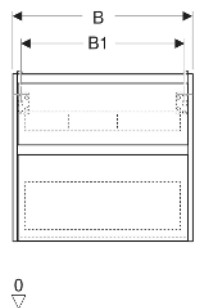

Geberit Renova Plan Unterschrank für Waschtisch, mit zwei Schubladen

EIGENSCHAFTEN

- Holz aus nachhaltiger Forstwirtschaft mit zertifizierter Herkunft
- Wandhängend
- Mit zwei Schubladen
- Griffmulde zum Öffnen
- Schublade mit Selbsteinzug
- Schublade mit Geruchsverschlussausschnitt
- Erweiterter Serviceraum
- Seidenmatte Oberflächen mit Anti-Fingerabdruck-Beschichtung
- Feuchtigkeitsbeständig
- Vormontiert geliefert

TECHNISCHE DATEN

Werkstoff	Hochverdichtete Dreischicht-Holzspanplatte
Schubladenbelastung max.	20 kg

LIEFERUMFANG

- Unterschrank für Waschtisch
- Befestigungsmaterial
- Montageschablone

ZUBEHÖR

- Geberit Handtuchhalter für Badezimmermöbel

- Geberit Magnethalter
- Geberit Lichtleiste für Schublade
- Geberit Doppellichtleiste für Schublade
- Geberit Handtuchhalter für Badezimmermöbel, Ecke rechtwinklig
- Geberit Handtuchhalter für Badezimmermöbel, Ecke abgerundet
- Geberit Schubladeneinsatz
- Geberit Einsatz für Geruchsverschlussausschnitt
- Geberit Schubladeneinsatz mit asymmetrischer H-Unterteilung
- Geberit Schubladeneinsatz mit H-Unterteilung
- Geberit Set Füße schmal

Art.-Nr.	Farbe / Oberfläche	B cm	B1 cm	B2 cm	Breite Waschtisch cm	H cm	T cm	T1 cm	Geruchsverschlussauschnitt	VE1 St.
504.028.DB.1 * Neu	sandgrau / lackiert seidenmatt	64.4	59	55.4	70	60.6	44.6	33.1	mittig	1