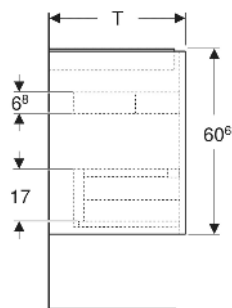

Geberit Renova Plan Unterschrank für Waschtisch, mit zwei Schubladen

EIGENSCHAFTEN

- Holz aus nachhaltiger Forstwirtschaft mit zertifizierter Herkunft
- Wandhängend
- Mit zwei Schubladen
- Griffmulde zum Öffnen
- Schublade mit Selbsteinzug
- Schublade mit Geruchsverschlussausschnitt
- Erweiterter Serviceraum
- Seidenmatte Oberflächen mit Anti-Fingerabdruck-Beschichtung
- Feuchtigkeitsbeständig
- Vormontiert geliefert

TECHNISCHE DATEN

Werkstoff	Hochverdichtete Dreischicht-Holzspanplatte
Schubladenbelastung max.	20 kg

LIEFERUMFANG

- Unterschrank für Waschtisch
- Befestigungsmaterial
- Montageschablone

ZUBEHÖR

- Geberit Handtuchhalter für Badezimmermöbel

- Geberit Magnethalter
- Geberit Lichtleiste für Schublade
- Geberit Doppellichtleiste für Schublade
- Geberit Handtuchhalter für Badezimmermöbel, Ecke rechtwinklig
- Geberit Handtuchhalter für Badezimmermöbel, Ecke abgerundet
- Geberit Schubladeneinsatz
- Geberit Einsatz für Geruchsverschlussausschnitt
- Geberit Schubladeneinsatz mit asymmetrischer H-Unterteilung
- Geberit Schubladeneinsatz mit H-Unterteilung
- Geberit Set Füße schmal

Art.-Nr.	Farbe / Oberfläche	B cm	B1 cm	B2 cm	Breite Waschtisch cm	H cm	T cm	T1 cm	Geruchsverschlussauschnitt	VE1 St.
504.028.DB.1 * Neu	sandgrau / lackiert seidenmatt	64.4	59	55.4	70	60.6	44.6	33.1	mittig	1