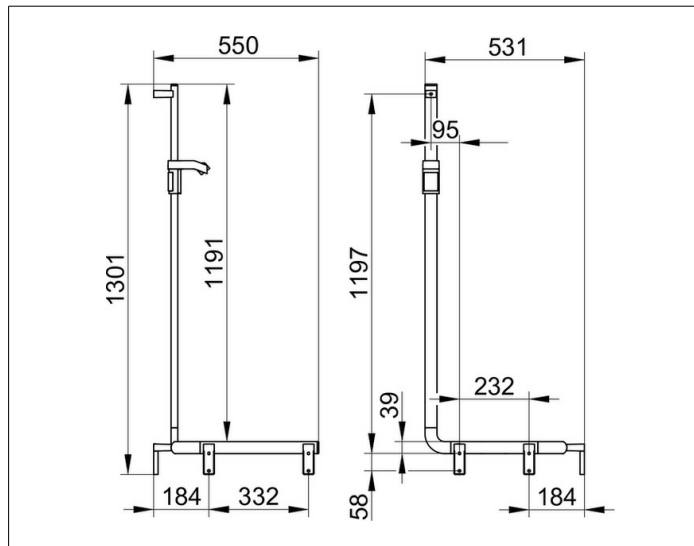

**AXESS**

**35008176601 Duschhandlauf mit Brausestange**

**PRODUKT**

**ZEICHNUNG**

**PRODUKTBESCHREIBUNG**

rechte Ausführung

**OBERFLÄCHE**

Aluminium silber-eloxiert/verchromt

**ABMESSUNG**

600/600/1300 mm

**AUSSCHREIBUNGSTEXT**

KEUCO AXESS - Duschhandlauf - mit Brausestange rechte Ausführung - 350 08 176601

Barrierefreiheit trifft Design

Duschhandlauf mit Brausestange - rechte Ausführung. Hoher Greifkomfort - vorne flach, hinten im Halbkreis geformt. Das Design überzeugt durch seine hohe ergonomische Qualität. Das Produkt wird angeschraubt. Fünf verdeckte Befestigungen.

Breite /  $\varnothing$  : 531 mm - Höhe: 1301 mm - Tiefe: 550 mm

Material: Metall

Oberfläche: Aluminium-silber-eloxiert

Belastbarkeit 115 kg

Im Lieferumfang enthalten 3x Befestigungs-Set Nr 1.

Artikelnummer: 350 08 176601