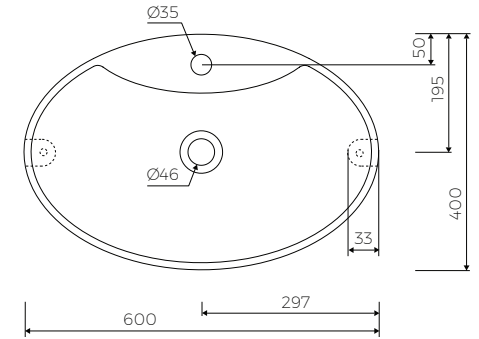

ANNA

AUFSATZWASCHBECKEN
COUNTERTOP WASHBASIN

Index: W-195-600-400-M-00-00

- Installationstyp / Recommended mounting method:
- Aufsatzwaschbecken / Countertop
- Passend für Armaturen / Suitable with kind of faucets
- Wandarmatur / Wall mounted
- Waschtischarmatur / Countertop
- Mit oder ohne Armaturloch / With or without tap hole
- Mit oder ohne Überlauf / With or without overflow
- Material / Material:
- MARMOLIT®
- Gewicht / Weight : 10,6 kg

LÄNGE	BREITE	HÖHE
LENGHT	WIDTH	HEIGHT
600	400	138

DIESES PRODUKT IST KOMBINIERBAR MIT: / PRODUCT COMPATIBLE WITH:

*gegen Aufpreis /
additional fees apply

Ablaufgarnitur PCV
Ablauf "Klick Klack" mit
verchromter Abdeckkappe
PVC trap set with
chromed „Click Clack“ trigger