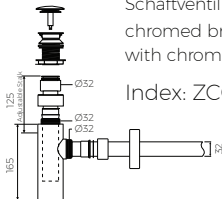

LÄNGE	BREITE	HÖHE
LENGHT	WIDTH	HEIGHT
600	400	138

DIESES PRODUKT IST KOMBINIERBAR MIT: / PRODUCT COMPATIBLE WITH:

*gegen Aufpreis /
additional fees apply

Ablaufgarnitur PCV
Ablauf "Klick Klack" mit
verchromter Abdeckkappe
PVC trap set with
chromed „Click Clack“ trigger

Index: ZPC*

*gegen Aufpreis /
additional fees apply

Ablaufgarnitur - Messing verchromt
Schaftventil „Klick Klack“ - chrom
chromed brass trap set
with chromed „Click Clack“ trigger

Index: ZCC*

*gegen Aufpreis /
additional fees apply

*gegen Aufpreis /
additional fees apply

Ablaufgarnitur PCV
Schaftventil "pop down" - chrom
PVC trap set with
chromed „pop down“ waste trigger

Index: ZCCN*