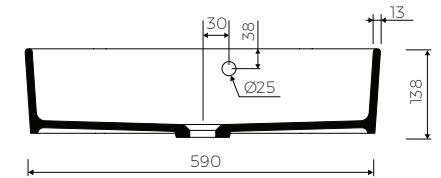

ANNA

AUFSATZWASCHBECKEN
COUNTERTOP WASHBASIN

Index: W-195-600-400-M-00-00

- Installationstyp / Recommended mounting method:
- Aufsatzwaschbecken / Countertop
- Passend für Armaturen / Suitable with kind of faucets
- Wandarmatur / Wall mounted
- Waschtischarmatur / Countertop
- Mit oder ohne Armaturloch / With or without tap hole
- Mit oder ohne Überlauf / With or without overflow
- Material / Material:
- MARMOLIT®
- Gewicht / Weight : 10,6 kg

LÄNGE	BREITE	HÖHE
LENGHT	WIDTH	HEIGHT
600	400	138

DIESES PRODUKT IST KOMBINIERBAR MIT: / PRODUCT COMPATIBLE WITH:

*gegen Aufpreis /
additional fees apply

Ablaufgarnitur PCV
Ablauf "Klick Klack" mit
verchromter Abdeckkappe
PVC trap set with
chromed „Click Clack“ trigger